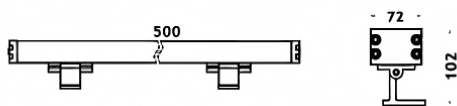

WALLLIGHT (OW04)

Bañador de pared Lavov de la familia WALLLIGHT (OW04), con una potencia de 36W y un ángulo de haz de 36°. Acabado en color Negro. Dimensiones 72x102X500mm. Con un flujo luminoso total de 2080lm y una eficacia luminosa de 57.777777777778lm/W. CCT 3000. Driver NOT INCLUDED. Fabricado en Cuerpo de aluminio extruido, tapas finales inyectadas a presión. Cubierta de cristal templado. IP66 .IK08

Dimensions	
Product dimensions (mm)	72x102X500mm

Esquema

Código artículo	86.OW04.1333.02
Tipo de producto	Outdoor
Categoría	Bañadores de pared
Familia	WALLLIGHT
Subfamilia	WALLLIGHT (OW04)

Pictograms

Producto	
Potencia real (W)	36
Flujo luminoso real (lm)	2080
Eficacia luminosa (lm/W)	57.77777777777999
Ángulo de apertura	36°
Tiempo de vida	50000h L70B10
IP	66
Clase de aislamiento	Clase I
Color	Negro
Driver incluido	Yes
Equipo	NOT INCLUDED
Fuente de luz	LED
Tipo de LED	OSRAM single color
Temperatura de color (K)	3000
Consistencia de color (SDCM)	SDCM3
CRI	>80
IK	IK08