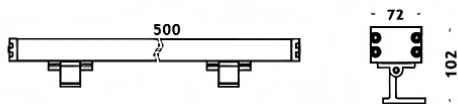

WALLLIGHT (OW04)

Bañador de pared Lavov de la familia WALLLIGHT (OW04), con una potencia de 36W y un ángulo de haz de 36º . Acabado en color Negro. Dimensiones 72x102X500mm. Con un flujo luminoso total de 2080lm y una eficacia luminosa de 57.777777777778lm/W. CCT 3000. Driver NOT INCLUDED. Fabricado en Cuerpo de aluminio extruido, tapas finales inyectadas a presión. Cubierta de cristal templado. IP66 .IK08

Dimensions	
Product dimensions (mm)	72x102X500mm
Esquema	

Código artículo	86.OW04.1333.02
Tipo de producto	Outdoor
Categoría	Bañadores de pared
Familia	WALLLIGHT
Subfamilia	WALLLIGHT (OW04)

Pictograms

Producto	
Potencia real (W)	36
Flujo luminoso real (lm)	2080
Eficacia luminosa (lm/W)	57.777777777778
Ángulo de apertura	36º
Life time (h)	50000h L70B10
IP	66
Electrical class insulation	Clase I
Color	Negro
Driver incluido	Yes
Equipo	NOT INCLUDED
Temperatura de color (K)	3000
Consistencia de color (SDCM)	SDCM<3
CRI	>80
IK	IK08