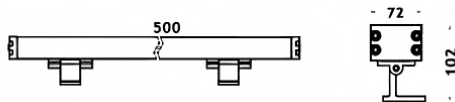

WALLLIGHT (OW04)

Bañador de pared Lavov de la familia WALLLIGHT (OW04), con una potencia de 36W y un ángulo de haz de 60°. Acabado en color Negro. Dimensiones 72x102x500mm. Con un flujo luminoso total de 2080lm y una eficacia luminosa de 57.77777777778lm/W. CCT 3000. Driver ON-OFF. Fabricado en Cuerpo de aluminio extruido, tapas finales inyectadas a presión. Cubierta de cristal templado. IP66 .IK08

Dimensions	
Product dimensions (mm)	72x102X500mm

Esquema

Código artículo	86.OW04.1341.02
Tipo de producto	Outdoor
Categoría	Bañadores de pared
Familia	WALLLIGHT
Subfamilia	WALLLIGHT (OW04)

Pictograms

Producto	
Potencia real (W)	36
Flujo luminoso real (lm)	2080
Eficacia luminosa (lm/W)	57.77777777778
Ángulo de apertura	60°
Life time (h)	50000h L70B10
IP	66
Electrical class insulation	Clase I
Color	Negro
Driver incluido	Yes
Equipo	ON-OFF
Temperatura de color (K)	3000
Consistencia de color (SDCM)	SDCM<3
CRI	>80
IK	IK08