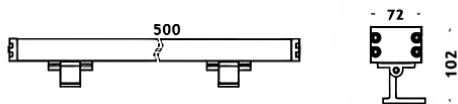

WALLLIGHT (OW04)

Bañador de pared Lavov de la familia WALLLIGHT (OW04), con una potencia de 36W y un ángulo de haz de 60º . Acabado en color Negro. Dimensiones 72x102X500mm. Con un flujo luminoso total de 2080lm y una eficacia luminosa de 57.77777777778lm/W. CCT 3000. Driver ON-OFF. Fabricado en Cuerpo de aluminio extruido, tapas finales inyectadas a presión. Cubierta de cristal templado. IP66 .IK08

Dimensions	
Product dimensions (mm)	72x102X500mm
Esquema	

Código artículo	86.OW04.1341.02
Tipo de producto	Outdoor
Categoría	Bañadores de pared
Familia	WALLLIGHT
Subfamilia	WALLLIGHT (OW04)

Pictograms

Producto	
Potencia real (W)	36
Flujo luminoso real (lm)	2080
Eficacia luminosa (lm/W)	57.77777777777999
Ángulo de apertura	60º
Tiempo de vida	50000h L70B10
IP	66
Clase de aislamiento	Clase I
Color	Negro
Driver incluido	Yes
Equipo	ON-OFF
Fuente de luz	LED
Tipo de LED	OSRAM single color
Temperatura de color (K)	3000
Consistencia de color (SDCM)	SDCM3
CRI	>80
IK	IK08