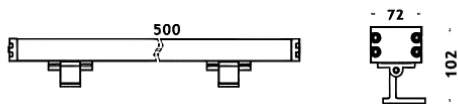

WALLLIGHT (OW04)

Bañador de pared Lavov de la familia WALLLIGHT (OW04), con una potencia de 36W y un ángulo de haz de 60º . Acabado en color Negro. Dimensiones 72x102X500mm. Con un flujo luminoso total de 2080lm y una eficacia luminosa de 57.77777777778lm/W. CCT 3000. Driver NOT INCLUDED. Fabricado en Cuerpo de aluminio extruido, tapas finales inyectadas a presión. Cubierta de cristal templado. IP66 .IK08

Dimensions	
Product dimensions (mm)	72x102X500mm
Esquema	

Código artículo	86.OW04.1343.02
Tipo de producto	Outdoor
Categoría	Bañadores de pared
Familia	WALLLIGHT
Subfamilia	WALLLIGHT (OW04)

Pictograms	
-------------------	--

Producto	
Potencia real (W)	36
Flujo luminoso real (lm)	2080
Eficacia luminosa (lm/W)	57.77777777777999
Ángulo de apertura	60º
Tiempo de vida	50000h L70B10
IP	66
Clase de aislamiento	Clase I
Color	Negro
Driver incluido	Yes
Equipo	NOT INCLUDED
Fuente de luz	LED
Tipo de LED	OSRAM single color
Temperatura de color (K)	3000
Consistencia de color (SDCM)	SDCM3
CRI	>80
IK	IK08