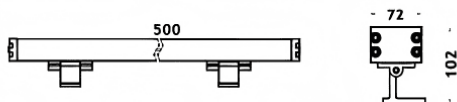

WALLLIGHT (OW04)

Bañador de pared Lavov de la familia WALLLIGHT (OW04), con una potencia de 36W y un ángulo de haz de 15ºX40º . Acabado en color Negro. Dimensiones 72x102X500mm. Con un flujo luminoso total de 2080lm y una eficacia luminosa de 57.7777777777778lm/W. CCT 3000. Driver NOT INCLUDED. Fabricado en Cuerpo de aluminio extruido, tapas finales inyectadas a presión. Cubierta de cristal templado. IP66 .IK08

Dimensions	
Product dimensions (mm)	72x102X500mm

Esquema	
---------	--

Código artículo	86.OW04.1353.02
Tipo de producto	Outdoor
Categoría	Bañadores de pared
Familia	WALLLIGHT
Subfamilia	WALLLIGHT (OW04)

Pictograms

Producto	
Potencia real (W)	36
Flujo luminoso real (lm)	2080
Eficacia luminosa (lm/W)	57.777777777777999
Ángulo de apertura	15ºX40º
Tiempo de vida	50000h L70B10
IP	66
Clase de aislamiento	Clase I
Color	Negro
Driver incluido	Yes
Equipo	NOT INCLUDED
Fuente de luz	LED
Tipo de LED	OSRAM single color
Temperatura de color (K)	3000
Consistencia de color (SDCM)	SDCM3
CRI	>80
IK	IK08