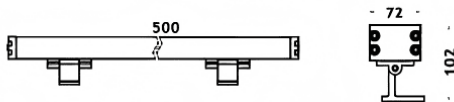

WALLLIGHT (OW04)

Bañador de pared Lavov de la familia WALLLIGHT (OW04), con una potencia de 36W y un ángulo de haz de 10°X60°. Acabado en color Negro. Dimensiones 72x102X500mm. Con un flujo luminoso total de 2080lm y una eficacia luminosa de 57.777777777778lm/W. CCT 3000. Driver ON-OFF. Fabricado en Cuerpo de aluminio extruido, tapas finales inyectadas a presión. Cubierta de cristal templado. IP66 .IK08

Dimensions	
Product dimensions (mm)	72x102X500mm

Esquema

Código artículo	86.OW04.1361.02
Tipo de producto	Outdoor
Categoría	Bañadores de pared
Familia	WALLLIGHT
Subfamilia	WALLLIGHT (OW04)

Pictograms

Producto	
Potencia real (W)	36
Flujo luminoso real (lm)	2080
Eficacia luminosa (lm/W)	57.77777777777999
Ángulo de apertura	10°X60°
Tiempo de vida	50000h L70B10
IP	66
Clase de aislamiento	Clase I
Color	Negro
Driver incluido	Yes
Equipo	ON-OFF
Fuente de luz	LED
Tipo de LED	OSRAM single color
Temperatura de color (K)	3000
Consistencia de color (SDCM)	SDCM3
CRI	>80
IK	IK08