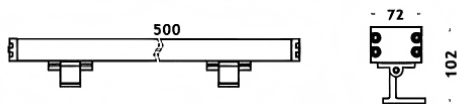

WALLLIGHT (OW04)

Bañador de pared Lavov de la familia WALLLIGHT (OW04), con una potencia de 36W y un ángulo de haz de 10°X60° . Acabado en color Negro. Dimensiones 72x102X500mm. Con un flujo luminoso total de 2080lm y una eficacia luminosa de 57.777777777778lm/W. CCT 3000. Driver NOT INCLUDED. Fabricado en Cuerpo de aluminio extruido, tapas finales inyectadas a presión. Cubierta de cristal templado. IP66 .IK08

Dimensions	
Product dimensions (mm)	72x102X500mm
Esquema	

Código artículo	86.OW04.1363.02
Tipo de producto	Outdoor
Categoría	Bañadores de pared
Familia	WALLLIGHT
Subfamilia	WALLLIGHT (OW04)

Pictograms

Producto	
Potencia real (W)	36
Flujo luminoso real (lm)	2080
Eficacia luminosa (lm/W)	57.77777777777999
Ángulo de apertura	10°X60°
Tiempo de vida	50000h L70B10
IP	66
Clase de aislamiento	Clase I
Color	Negro
Driver incluido	Yes
Equipo	NOT INCLUDED
Fuente de luz	LED
Tipo de LED	OSRAM single color
Temperatura de color (K)	3000
Consistencia de color (SDCM)	SDCM3
CRI	>80
IK	IK08