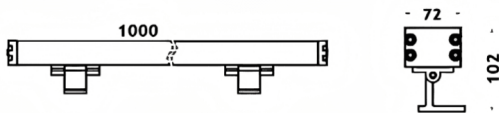

WALLLIGHT (OW04)

Bañador de pared Lavov de la familia WALLLIGHT (OW04), con una potencia de 72W y un ángulo de haz de 10°X60°. Acabado en color Negro. Dimensiones 72x102X1000mm. Con un flujo luminoso total de 4180lm y una eficacia luminosa de 58.055555555556lm/W. CCT 3000. Driver NOT INCLUDED. Fabricado en Cuerpo de aluminio extruido, tapas finales inyectadas a presión. Cubierta de cristal templado. IP66 .IK08

Dimensions

Product dimensions (mm) 72x102X1000mm

Esquema

Código artículo	86.OW04.2313.02
Tipo de producto	Outdoor
Categoría	Bañadores de pared
Familia	WALLLIGHT
Subfamilia	WALLLIGHT (OW04)

Pictograms

Producto	
Potencia real (W)	72
Flujo luminoso real (lm)	4180
Eficacia luminosa (lm/W)	58.055555555555998
Ángulo de apertura	10°X60°
Tiempo de vida	50000h L70B10
IP	66
Clase de aislamiento	Clase I
Color	Negro
Driver incluido	Yes
Equipo	NOT INCLUDED
Fuente de luz	LED
Tipo de LED	OSRAM single color
Temperatura de color (K)	3000
Consistencia de color (SDCM)	SDCM3
CRI	>80
IK	IK08