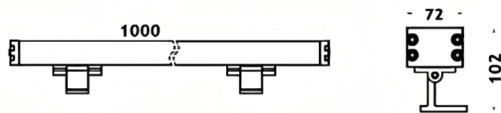

WALLLIGHT (OW04)

Bañador de pared Lavov de la familia WALLLIGHT (OW04), con una potencia de 72W y un ángulo de haz de 24º. Acabado en color Negro. Dimensiones 72x102X1000mm. Con un flujo luminoso total de 4180lm y una eficacia luminosa de 58.055555555556lm/W. CCT 3000. Driver ON-OFF. Fabricado en Cuerpo de aluminio extruido, tapas finales inyectadas a presión. Cubierta de cristal templado. IP66 .IK08

Dimensions

Product dimensions (mm) 72x102X1000mm

Esquema

Código artículo	86.OW04.2331.02
Tipo de producto	Outdoor
Categoría	Bañadores de pared
Familia	WALLLIGHT
Subfamilia	WALLLIGHT (OW04)

Pictograms

Producto	
Potencia real (W)	72
Flujo luminoso real (lm)	4180
Eficacia luminosa (lm/W)	58.055555555555998
Ángulo de apertura	24º
Tiempo de vida	50000h L70B10
IP	66
Clase de aislamiento	Clase I
Color	Negro
Driver incluido	Yes
Equipo	ON-OFF
Fuente de luz	LED
Tipo de LED	OSRAM single color
Temperatura de color (K)	3000
Consistencia de color (SDCM)	SDCM3
CRI	>80
IK	IK08