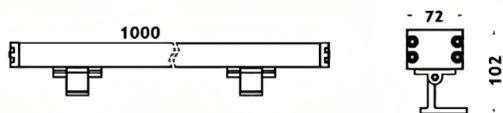

WALLLIGHT (OW04)

Bañador de pared Lavov de la familia WALLLIGHT (OW04), con una potencia de 72W y un ángulo de haz de 60°. Acabado en color Negro. Dimensiones 72x102x1000mm. Con un flujo luminoso total de 4180lm y una eficacia luminosa de 58.055555555556lm/W. CCT 3000. Driver ON-OFF. Fabricado en Cuerpo de aluminio extruido, tapas finales inyectadas a presión. Cubierta de cristal templado. IP66 .IK08

Dimensions	
Product dimensions (mm)	72x102x1000mm

Esquema

Código artículo	86.OW04.2351.02
Tipo de producto	Outdoor
Categoría	Bañadores de pared
Familia	WALLLIGHT
Subfamilia	WALLLIGHT (OW04)

Pictograms

Producto	
Potencia real (W)	72
Flujo luminoso real (lm)	4180
Eficacia luminosa (lm/W)	58.055555555555998
Ángulo de apertura	60°
Tiempo de vida	50000h L70B10
IP	66
Clase de aislamiento	Clase I
Color	Negro
Driver incluido	Yes
Equipo	ON-OFF
Fuente de luz	LED
Tipo de LED	OSRAM single color
Temperatura de color (K)	3000
Consistencia de color (SDCM)	SDCM3
CRI	>80
IK	IK08