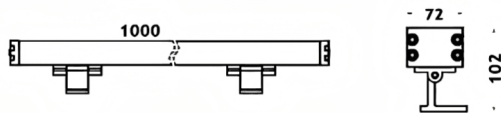

WALLLIGHT (OW04)

Bañador de pared Lavov de la familia WALLLIGHT (OW04), con una potencia de 72W y un ángulo de haz de 60°. Acabado en color Negro. Dimensiones 72x102x1000mm. Con un flujo luminoso total de 4180lm y una eficacia luminosa de 58.055555555556lm/W. CCT 3000. Driver NOT INCLUDED. Fabricado en Cuerpo de aluminio extruido, tapas finales inyectadas a presión. Cubierta de cristal templado. IP66 .IK08

Dimensions

Product dimensions (mm) 72x102x1000mm

Esquema

Código artículo	86.OW04.2353.02
Tipo de producto	Outdoor
Categoría	Bañadores de pared
Familia	WALLLIGHT
Subfamilia	WALLLIGHT (OW04)

Pictograms

Producto	
Potencia real (W)	72
Flujo luminoso real (lm)	4180
Eficacia luminosa (lm/W)	58.055555555556
Ángulo de apertura	60°
Life time (h)	50000h L70B10
IP	66
Electrical class insulation	Clase I
Color	Negro
Driver incluido	Yes
Equipo	NOT INCLUDED
Temperatura de color (K)	3000
Consistencia de color (SDCM)	SDCM<3
CRI	>80
IK	IK08