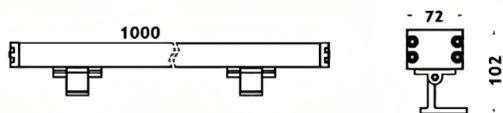

WALLLIGHT (OW04)

Bañador de pared Lavov de la familia WALLLIGHT (OW04), con una potencia de 72W y un ángulo de haz de 15°X40°. Acabado en color Negro. Dimensiones 72x102x1000mm. Con un flujo luminoso total de 4180lm y una eficacia luminosa de 58.055555555556lm/W. CCT 3000. Driver ON-OFF. Fabricado en Cuerpo de aluminio extruido, tapas finales inyectadas a presión. Cubierta de cristal templado. IP66 .IK08

Dimensions	
Product dimensions (mm)	72x102X1000mm

Esquema

Código artículo	86.OW04.2361.02
Tipo de producto	Outdoor
Categoría	Bañadores de pared
Familia	WALLLIGHT
Subfamilia	WALLLIGHT (OW04)
Pictograms	

Producto	
Potencia real (W)	72
Flujo luminoso real (lm)	4180
Eficacia luminosa (lm/W)	58.055555555556
Ángulo de apertura	15°X40°
Life time (h)	50000h L70B10
IP	66
Electrical class insulation	Clase I
Color	Negro
Driver incluido	Yes
Equipo	ON-OFF
Temperatura de color (K)	3000
Consistencia de color (SDCM)	SDCM<3
CRI	>80
IK	IK08