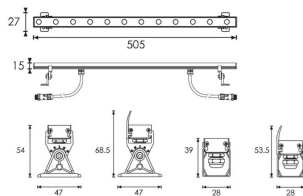

Esquema

Producto

Potencia real (W) 7.3

Flujo luminoso real (lm) 510

Eficacia luminosa (lm/W) 69.86

Ángulo de apertura 30

Life time (h) 50000h L70B10

IP 65

Electrical class insulation Clase II

Color Gris

Chip Brand Nichia

Driver incluido Si

Equipo ON-OFF

Temperatura de color (K) 3000

Consistencia de color (SDCM) SDCM<3

CRI >80

IK IK05