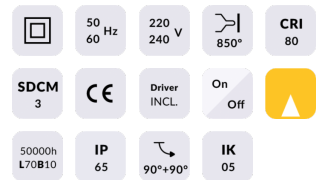

Bañador de pared Lavov de la familia WALLLIGHT con una potencia de 7,3W y una optica de 30 grados. Con un flujo luminoso real de 510lm y una eficacia luminosa de 69,86lm/W. Temperatura de color de 3000. Fabricado en aluminio extruido y tapas finales de aluminio inyectado a presión, cubierta de cristal templado y acabado en color gris .Driver incluido. Driver ON-OFF

Código artículo 86.OW07.2311.03

Tipo de producto Outdoor

Categoría Bañadores de pared

Familia

Subfamilia

Pictograms

Esquema

Producto

Potencia real (W) 7.3

Flujo luminoso real (lm) 510

Eficacia luminosa (lm/W) 69.86

Ángulo de apertura 30

Life time (h) 50000h L70B10

IP 65

Electrical class insulation Clase II

Color Gris

Chip Brand Nichia

Driver incluido Si

Equipo ON-OFF

Temperatura de color (K) 3000

Consistencia de color (SDCM) SDCM<3

CRI >80

IK IK05