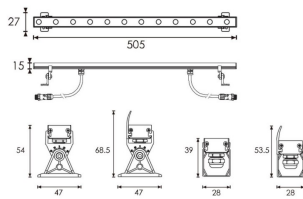

Esquema

Producto

Potencia real (W) 7.3

Flujo luminoso real (lm) 510

Eficacia luminosa (lm/W) 69.86

Ángulo de apertura 40

Life time (h) 50000h L70B10

IP 65

Electrical class insulation Clase II

Color Gris

Chip Brand Nichia

Driver incluido Si

Equipo ON-OFF

Temperatura de color (K) 3000

Consistencia de color (SDCM) SDCM<3

CRI >80

IK IK05