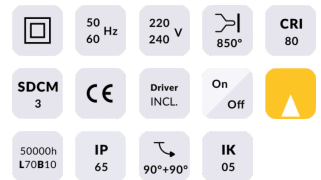

Bañador de pared Lavov de la familia WALLLIGHT con una potencia de 7,3W y una optica de 40 grados. Con un flujo luminoso real de 510lm y una eficacia luminosa de 69,86lm/W. Temperatura de color de 3000. Fabricado en aluminio extruido y tapas finales de aluminio inyectado a presión, cubierta de cristal templado y acabado en color gris .Driver incluido. Driver ON-OFF

Código artículo 86.OW07.2321.03

Tipo de producto Outdoor

Categoría Bañadores de pared

Familia

Subfamilia

Pictograms

Esquema

Producto

Potencia real (W) 7.3

Flujo luminoso real (lm) 510

Eficacia luminosa (lm/W) 69.86

Ángulo de apertura 40

Life time (h) 50000h L70B10

IP 65

Electrical class insulation Clase II

Color Gris

Chip Brand Nichia

Driver incluido Si

Equipo ON-OFF

Temperatura de color (K) 3000

Consistencia de color (SDCM) SDCM<3

CRI >80

IK IK05