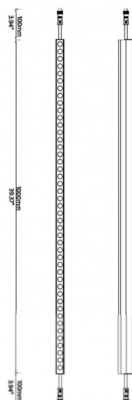

FACADE

Luz lineal Lavov de la familiaa Facade con una potencia de 12 W y color RGB. Ángulo de haz 120 grados. Fabricado en aluminio y acero inoxidable. Con una salida de lúmenes reales de 130,3. Acabado en color gris. Not include driver.

Código artículo 86.OW08.1000.03

Tipo de producto Outdoor

Categoría LUMINARIAS LINEALES

Familia FACADE

Pictograms

Esquema

Producto

Potencia real (W) 12

Flujo luminoso real (lm) 130.30000000000001

Ángulo de apertura 120

IP 65

Electrical class insulation Clase III

Operating temperature -35-60o

Color gris

Driver incluido NO

Light source LED