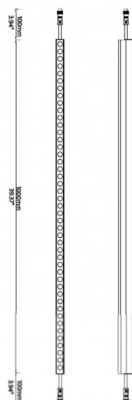

FACADE

Luz lineal Lavov de la familiaa Facade con una potencia de 12 W y color RGB. Ángulo de haz 120 grados. Fabricado en aluminio y acero inoxidable. Con una salida de lúmenes reales de 130,3. Acabado en color gris. Not include driver.

Código artículo	86.OW08.1000.03
Tipo de producto	Outdoor
Categoría	LUMINARIAS LINEALES
Familia	FACADE

Pictograms

Esquema

Producto

Potencia real (W)	12
Flujo luminoso real (lm)	130.30000000000001
Ángulo de apertura	120
IP	65
Electrical class insulation	Clase III
Operating temperature	-35-60o
Color	gris
Driver incluido	NO
Light source	LED
Vida media (h)	80000h L70B10
Temperatura de color (K)	RGB
Consistencia de color (SDCM)	SDCM<3