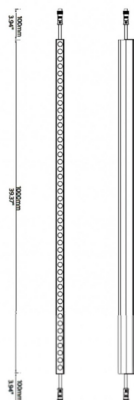

FACADE

Luz lineal Lavov de la familiaa Facade con una potencia de 12 W y color RGB. Ángulo de haz 120 grados. Fabricado en aluminio y acero inoxidable. Con una salida de lúmenes reales de 130,3. Acabado en color gris. Not include driver.

Código artículo 86.OW08.1000.03

Tipo de producto Outdoor

Categoría LUMINARIAS LINEALES

Familia FACADE

Pictograms

Esquema

Producto

Potencia real (W) 12

Flujo luminoso real (lm) 130.3

Ángulo de apertura 120

IP 65

Electrical class insulation Clase III

Operating temperature -35-60o

Color gris

Driver incluido NO

Light source LED