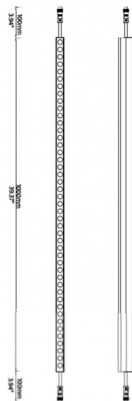

FACADE

Luz lineal Lavov de la familiaa Facade con una potencia de 12 W y color RGB. Ángulo de haz 25 grados. Fabricado en aluminio y acero inoxidable. Con una salida de lúmenes reales de 130,3. Acabado en color gris. Not include driver.

Código artículo 86.OW08.1010.03

Tipo de producto Outdoor

Categoría LUMINARIAS LINEALES

Familia FACADE

Pictograms

Esquema

Producto

Potencia real (W) 12

Flujo luminoso real (lm) 179.1

Ángulo de apertura 25

IP 65

Electrical class insulation Clase III

Operating temperature -35-60o

Color gris

Driver incluido NO

Light source LED