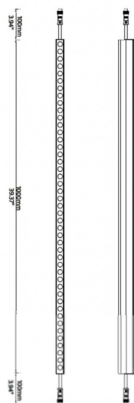

FACADE

Luz lineal Lavov de la familiaa Facade con una potencia de 12 W y color RGB. Ángulo de haz 25 grados. Fabricado en aluminio y acero inoxidable. Con una salida de lúmenes reales de 130,3. Acabado en color gris. Not include driver.

Código artículo 86.OW08.1010.03

Tipo de producto Outdoor

Categoría LUMINARIAS LINEALES

Familia FACADE

Pictograms

Esquema

Producto

Potencia real (W) 12

Flujo luminoso real (lm) 179.1

Ángulo de apertura 25

IP 65

Electrical class insulation Clase III

Operating temperature -35-60o

Color gris

Driver incluido NO

Light source LED