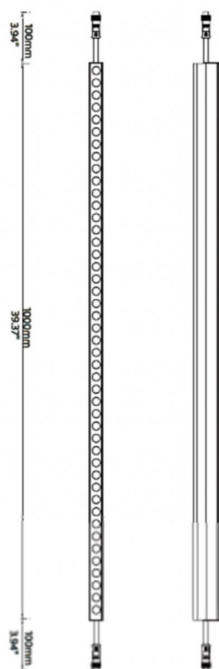

FACADE

Luz lineal Lavov de la familiaa Facade con una potencia de 12 W y color RGB. Ángulo de haz 25 grados. Fabricado en aluminio y acero inoxidable. Con una salida de lúmenes reales de 130,3. Acabado en color gris. Not include driver.

Código artículo	86.OW08.1010.03
Tipo de producto	Outdoor
Categoría	LUMINARIAS LINEALES
Familia	FACADE
Pictograms	       

Esquema

Producto	
Potencia real (W)	12
Flujo luminoso real (lm)	179.1
Ángulo de apertura	25
IP	65
Electrical class insulation	Clase III
Operating temperature	-35-60o
Color	gris
Driver incluido	NO
Light source	LED
Vida media (h)	80000h L70B10
Temperatura de color (K)	RGB
Consistencia de color (SDCM)	SDCM<3