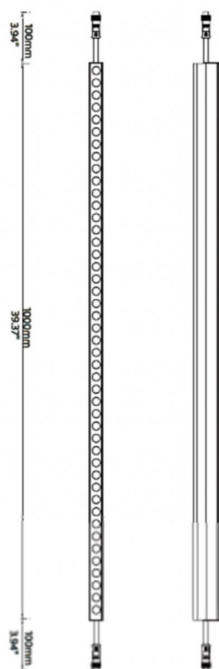

FACADE

Luz lineal Lavov de la familiaa Facade con una potencia de 12 W y color RGB. Ángulo de haz 25 grados. Fabricado en aluminio y acero inoxidable. Con una salida de lúmenes reales de 130,3. Acabado en color gris. Not include driver.

Código artículo	86.OW08.1010.03
Tipo de producto	Outdoor
Categoría	LUMINARIAS LINEALES
Familia	FACADE
Pictograms	       

Esquema

Producto	
Potencia real (W)	12
Flujo luminoso real (lm)	179.1
Ángulo de apertura	25
IP	65
Clase de aislamiento	Clase III
Temperatura de trabajo	-35-60o
Color	gris
Driver incluido	NO
Fuente de luz	LED
Vida media (h)	80000h L70B10
Temperatura de color (K)	RGB
Consistencia de color (SDCM)	SDCM3