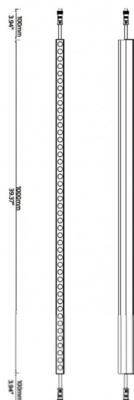

FACADE

Luz lineal Lavov de la familiaa Facade con una potencia de 12 W y color RGB. Ángulo de haz 25 grados. Fabricado en aluminio y acero inoxidable. Con una salida de lúmenes reales de 130,3. Acabado en color gris. Not include driver.

Código artículo	86.OW08.1010.03
Tipo de producto	Outdoor
Categoría	LUMINARIAS LINEALES
Familia	FACADE

Pictograms

Esquema

Producto

Potencia real (W)	12
Flujo luminoso real (lm)	179.1
Ángulo de apertura	25
IP	65
Electrical class insulation	Clase III
Operating temperature	-35-60o
Color	gris
Driver incluido	NO
Light source	LED
Vida media (h)	80000h L70B10
Temperatura de color (K)	RGB
Consistencia de color (SDCM)	SDCM<3