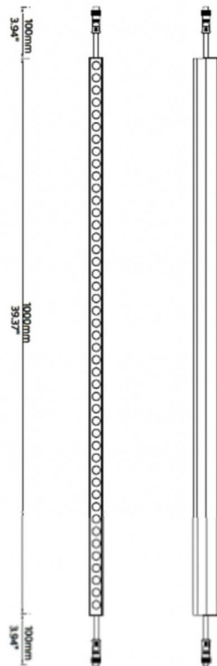

FACADE

Luz lineal Lavov de la familiaa Facade con una potencia de 12 W y color RGB. Ángulo de haz 40 grados. Fabricado en aluminio y acero inoxidable. Con una salida de lúmenes reales de 130,3. Acabado en color gris. Not include driver.

Código artículo	86.OW08.1020.03
Tipo de producto	Outdoor
Categoría	LUMINARIAS LINEALES
Familia	FACADE

Pictograms

Esquema

Producto	
Potencia real (W)	12
Flujo luminoso real (lm)	179.1
Ángulo de apertura	40
IP	65
Clase de aislamiento	Clase III
Temperatura de trabajo	-35-60o
Color	gris
Driver incluido	NO
Fuente de luz	LED
Vida media (h)	80000h L70B10
Temperatura de color (K)	RGB
Consistencia de color (SDCM)	SDCM3