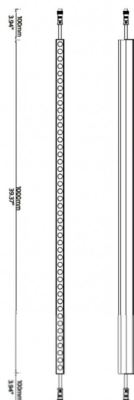

FACADE

Luz lineal Lavov de la familiaa Facade con una potencia de 12 W y color RGB. Ángulo de haz 40 grados. Fabricado en aluminio y acero inoxidable. Con una salida de lúmenes reales de 130,3. Acabado en color gris. Not include driver.

Código artículo	86.OW08.1020.03
Tipo de producto	Outdoor
Categoría	LUMINARIAS LINEALES
Familia	FACADE

Pictograms

Esquema

Producto

Potencia real (W)	12
Flujo luminoso real (lm)	179.1
Ángulo de apertura	40
IP	65
Electrical class insulation	Clase III
Operating temperature	-35-60o
Color	gris
Driver incluido	NO
Light source	LED
Vida media (h)	80000h L70B10
Temperatura de color (K)	RGB
Consistencia de color (SDCM)	SDCM<3