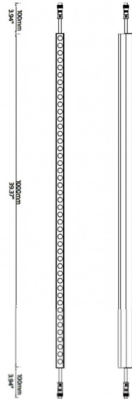

FACADE

Luz lineal Lavov de la familiaa Facade con una potencia de 12 W y color RGB. Ángulo de haz 40 grados. Fabricado en aluminio y acero inoxidable. Con una salida de lúmenes reales de 130,3. Acabado en color gris. Not include driver.

Código artículo	86.OW08.1020.03
Tipo de producto	Outdoor
Categoría	LUMINARIAS LINEALES
Familia	FACADE

Pictograms

Esquema

Producto

Potencia real (W)	12
Flujo luminoso real (lm)	179.1
Ángulo de apertura	40
IP	65
Electrical class insulation	Clase III
Operating temperature	-35-60o
Color	gris
Driver incluido	NO
Light source	LED
Vida media (h)	80000h L70B10
Temperatura de color (K)	RGB
Consistencia de color (SDCM)	SDCM<3