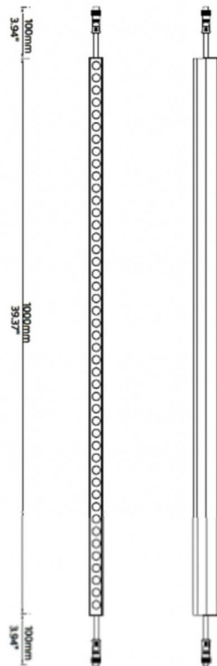

FACADE

Luz lineal Lavov de la familiaa Facade con una potencia de 12 W y color RGB. Ángulo de haz 60 grados. Fabricado en aluminio y acero inoxidable. Con una salida de lúmenes reales de 130,3. Acabado en color gris. Not include driver.

Código artículo	86.OW08.1030.03
Tipo de producto	Outdoor
Categoría	LUMINARIAS LINEALES
Familia	FACADE

Pictograms

Esquema

Producto	
Potencia real (W)	12
Flujo luminoso real (lm)	179.1
Ángulo de apertura	60
IP	65
Clase de aislamiento	Clase III
Temperatura de trabajo	-35-60o
Color	gris
Driver incluido	NO
Fuente de luz	LED
Vida media (h)	80000h L70B10
Temperatura de color (K)	RGB
Consistencia de color (SDCM)	SDCM3