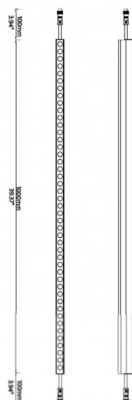

FACADE

Luz lineal Lavov de la familiaa Facade con una potencia de 12 W y color RGB. Ángulo de haz 60 grados. Fabricado en aluminio y acero inoxidable. Con una salida de lúmenes reales de 130,3. Acabado en color gris. Not include driver.

Código artículo	86.OW08.1030.03
Tipo de producto	Outdoor
Categoría	LUMINARIAS LINEALES
Familia	FACADE

Pictograms

Esquema

Producto

Potencia real (W)	12
Flujo luminoso real (lm)	179.1
Ángulo de apertura	60
IP	65
Electrical class insulation	Clase III
Operating temperature	-35-60o
Color	gris
Driver incluido	NO
Light source	LED
Vida media (h)	80000h L70B10
Temperatura de color (K)	RGB
Consistencia de color (SDCM)	SDCM<3