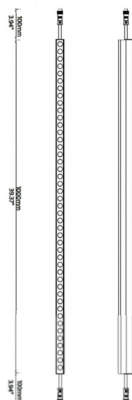

### FACADE

Luz lineal Lavov de la familiaa Facade con una potencia de 12 W y color RGB. Ángulo de haz 60 grados. Fabricado en aluminio y acero inoxidable. Con una salida de lúmenes reales de 130,3. Acabado en color gris. Not include driver.

**Código artículo** 86.OW08.1030.03

**Tipo de producto** Outdoor

**Categoría** LUMINARIAS LINEALES

**Familia** FACADE

**Pictograms**

### Esquema

### Producto

**Potencia real (W)** 12

**Flujo luminoso real (lm)** 179.1

**Ángulo de apertura** 60

**IP** 65

**Electrical class insulation** Clase III

**Operating temperature** -35-60o

**Color** gris