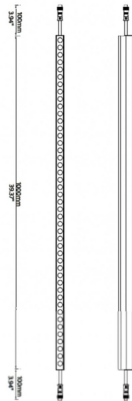

FACADE

Luz lineal Lavov de la familiaa Facade con una potencia de 12 W y color RGB. Ángulo de haz 60 grados. Fabricado en aluminio y acero inoxidable. Con una salida de lúmenes reales de 130,3. Acabado en color gris. Not include driver.

Código artículo	86.OW08.1030.03
Tipo de producto	Outdoor
Categoría	LUMINARIAS LINEALES
Familia	FACADE

Pictograms

Esquema

Producto

Potencia real (W)	12
Flujo luminoso real (lm)	179.1
Ángulo de apertura	60
IP	65
Electrical class insulation	Clase III
Operating temperature	-35-60o
Color	gris
Driver incluido	NO
Light source	LED
Vida media (h)	80000h L70B10
Temperatura de color (K)	RGB
Consistencia de color (SDCM)	SDCM<3