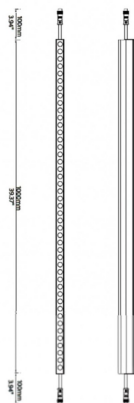

FACADE

Luz lineal Lavov de la familiaa Facade con una potencia de 12 W y color monocolor. Ángulo de haz 120 grados. Fabricado en aluminio y acero inoxidable. Con una salida de lúmenes reales de 130,3. Acabado en color gris. Not include driver.

Código artículo 86.OW08.1300.03

Tipo de producto Outdoor

Categoría LUMINARIAS LINEALES

Familia FACADE

Pictograms

Esquema

Producto

Potencia real (W) 12

Flujo luminoso real (lm) 130.3

Ángulo de apertura 120

IP 65

Electrical class insulation Clase III

Operating temperature -35-60o

Color gris

Driver incluido NO

Light source LED