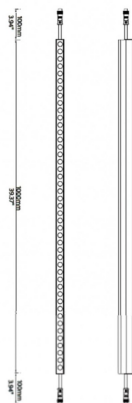

FACADE

Luz lineal Lavov de la familiaa Facade con una potencia de 12 W y color monocolor. Ángulo de haz 120 grados. Fabricado en aluminio y acero inoxidable. Con una salida de lúmenes reales de 130,3. Acabado en color gris. Not include driver.

Código artículo 86.OW08.1300.03

Tipo de producto Outdoor

Categoría LUMINARIAS LINEALES

Familia FACADE

Pictograms

Esquema

Producto

Potencia real (W) 12

Flujo luminoso real (lm) 130.30000000000001

Ángulo de apertura 120

IP 65

Electrical class insulation Clase III

Operating temperature -35-60o

Color gris

Driver incluido NO

Light source LED