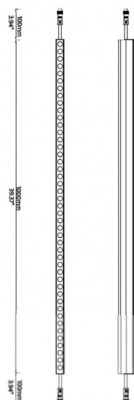

FACADE

Luz lineal Lavov de la familiaa Facade con una potencia de 12 W y color monocolor. Ángulo de haz 25 grados. Fabricado en aluminio y acero inoxidable. Con una salida de lúmenes reales de 130,3. Acabado en color gris. Not include driver.

Código artículo 86.OW08.1310.03

Tipo de producto Outdoor

Categoría LUMINARIAS LINEALES

Familia FACADE

Pictograms

Esquema

Producto

Potencia real (W) 12

Flujo luminoso real (lm) 179.1

Ángulo de apertura 25

IP 65

Electrical class insulation Clase III

Operating temperature -35-60o

Color gris

Driver incluido NO

Light source LED