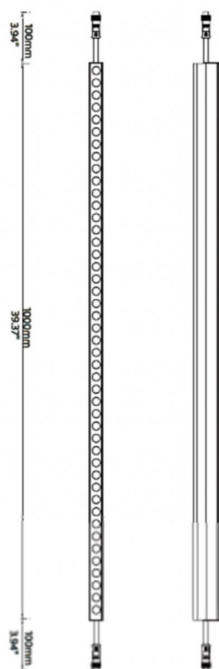

FACADE

Luz lineal Lavov de la familiaa Facade con una potencia de 12 W y color monocolor. Ángulo de haz 25 grados. Fabricado en aluminio y acero inoxidable. Con una salida de lúmenes reales de 130,3. Acabado en color gris. Not include driver.

Código artículo	86.OW08.1310.03
Tipo de producto	Outdoor
Categoría	LUMINARIAS LINEALES
Familia	FACADE
Pictograms	

Esquema

Producto	
Potencia real (W)	12
Flujo luminoso real (lm)	179.1
Ángulo de apertura	25
IP	65
Electrical class insulation	Clase III
Operating temperature	-35-60o
Color	gris
Driver incluido	NO
Light source	LED
Vida media (h)	80000h L70B10
Temperatura de color (K)	W
Consistencia de color (SDCM)	SDCM<3