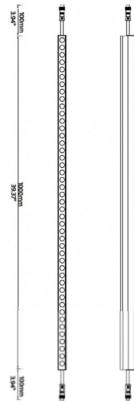

FACADE

Luz lineal Lavov de la familiaa Facade con una potencia de 12 W y color monocolor. Ángulo de haz 25 grados. Fabricado en aluminio y acero inoxidable. Con una salida de lúmenes reales de 130,3. Acabado en color gris. Not include driver.

Código artículo	86.OW08.1310.03
Tipo de producto	Outdoor
Categoría	LUMINARIAS LINEALES
Familia	FACADE

Pictograms

Esquema

Producto

Potencia real (W)	12
Flujo luminoso real (lm)	179.1
Ángulo de apertura	25
IP	65
Electrical class insulation	Clase III
Operating temperature	-35-60o
Color	gris
Driver incluido	NO
Light source	LED
Vida media (h)	80000h L70B10
Temperatura de color (K)	W
Consistencia de color (SDCM)	SDCM<3