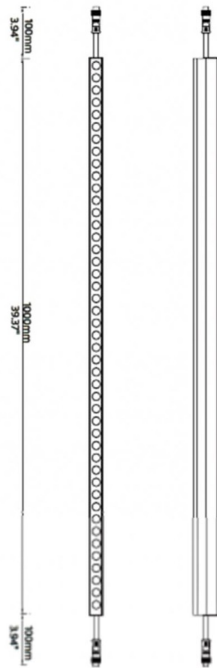

FACADE

Luz lineal Lavov de la familiaa Facade con una potencia de 12 W y color monocolor. Ángulo de haz 25 grados. Fabricado en aluminio y acero inoxidable. Con una salida de lúmenes reales de 130,3. Acabado en color gris. Not include driver.

Código artículo	86.OW08.1310.03
Tipo de producto	Outdoor
Categoría	LUMINARIAS LINEALES
Familia	FACADE

Pictograms

Esquema

Producto	
Potencia real (W)	12
Flujo luminoso real (lm)	179.1
Ángulo de apertura	25
IP	65
Clase de aislamiento	Clase III
Temperatura de trabajo	-35-60o
Color	gris
Driver incluido	NO
Fuente de luz	LED
Vida media (h)	80000h L70B10
Temperatura de color (K)	W
Consistencia de color (SDCM)	SDCM3