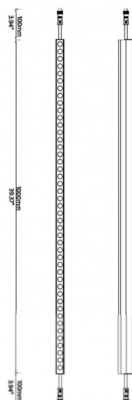

FACADE

Luz lineal Lavov de la familiaa Facade con una potencia de 12 W y color monocolor. Ángulo de haz 25 grados. Fabricado en aluminio y acero inoxidable. Con una salida de lúmenes reales de 130,3. Acabado en color gris. Not include driver.

Código artículo 86.OW08.1310.03

Tipo de producto Outdoor

Categoría LUMINARIAS LINEALES

Familia FACADE

Pictograms

Esquema

Producto

Potencia real (W) 12

Flujo luminoso real (lm) 179.1

Ángulo de apertura 25

IP 65

Electrical class insulation Clase III

Operating temperature -35-60o

Color gris

Driver incluido NO

Light source LED