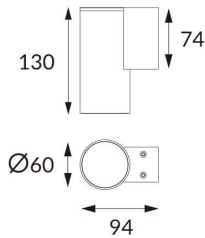

DOWNT

Aplic de pared de la familia DOWNT con una potencia de 4,5W y una distribucion fotometrica hacia abajo de 15 grados. . Flujo luminoso real de 254lm. Eficacia luminosa de 56,44lm/W. Fabricado en cuerpo de aluminio inyectado a presion , cristal templado. Acabado en color gris . Driver ON-OFF. Grados de proteccion IP65 e IK 05.

Código artículo	86.OW08.1311.03
Tipo de producto	Outdoor
Categoría	Apliques de pared
Familia	DOWNT

Pictograms

Producto	
Potencia real (W)	4.5
Flujo luminoso real (lm)	254
Eficacia luminosa (lm/W)	56.44
Ángulo de apertura	15
Life time (h)	50000h L70B10
IP	65
Electrical class insulation	Clase I
Color	Gris
Chip Brand	NICHIA
Driver incluido	Si
Equipo	ON-OFF
Temperatura de color (K)	3000
Consistencia de color (SDCM)	SDCM<3
CRI	80
IK	IK05

Esquema

Curva fotométrica