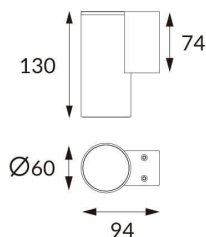

DOWNT

Aplic de pared de la familia DOWNT con una potencia de 4,5W y una distribucion fotometrica hacia abajo de 15 grados. . Flujo luminoso real de 254lm. Eficacia luminosa de 56,44lm/W. Fabricado en cuerpo de aluminio inyectado a presion , cristal templado. Acabado en color negro . Driver DALI. Grados de proteccion IP65 e IK 05.

Código artículo	86.OW08.1313.02
Tipo de producto	Outdoor
Categoría	Apliques de pared
Familia	DOWNT

Pictograms

	50 Hz	220 V		CRI 80
SDCM 3	CE	Driver INCL.		50000h L70B10
IP 65	IK 05/10			

Esquema

Curva fotométrica

Producto	
Potencia real (W)	4.5
Flujo luminoso real (lm)	254
Eficacia luminosa (lm/W)	56.44
Ángulo de apertura	15
Life time (h)	50000h L70B10
IP	65
Electrical class insulation	Clase I
Color	Negro
Chip Brand	NICHIA
Driver incluido	Si
Equipo	DALI
Temperatura de color (K)	3000
Consistencia de color (SDCM)	SDCM<3
CRI	80
IK	IK05