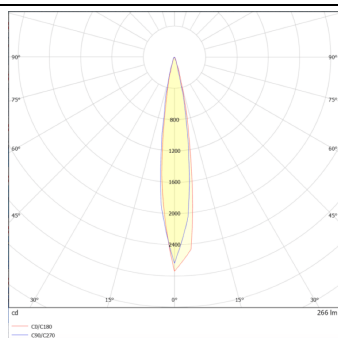

DOWNT

Aplic de pared de la familia DOWNT con una potencia de 4,5W y una distribucion fotometrica hacia abajo de 15 grados. . Flujo luminoso real de 254lm. Eficacia luminosa de 56,44lm/W. Fabricado en cuerpo de aluminio inyectado a presion , cristal templado. Acabado en color negro . Driver DALI. Grados de proteccion IP65 e IK 05.

Código artículo	86.OW08.1313.02
Tipo de producto	Outdoor
Categoría	Apliques de pared
Familia	DOWNT

Pictograms

	50 Hz	220 V		CRI 80
SDCM 3	CE	Driver INCL.		50000h L70B10
IP 65	IK 05/10			

Esquema

Curva fotométrica

Producto	
Potencia real (W)	4.5
Flujo luminoso real (lm)	254
Eficacia luminosa (lm/W)	56.44
Ángulo de apertura	15
Life time (h)	50000h L70B10
IP	65
Electrical class insulation	Clase I
Color	Negro
Chip Brand	NICHIA
Driver incluido	Si
Equipo	DALI
Temperatura de color (K)	3000
Consistencia de color (SDCM)	SDCM<3
CRI	80
IK	IK05