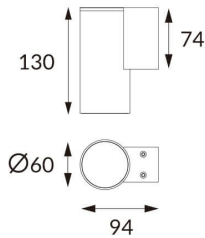

DOWNT

Aplic de pared de la familia DOWNT con una potencia de 4,5W y una distribucion fotometrica hacia abajo de 15 grados. . Flujo luminoso real de 254lm. Eficacia luminosa de 56,44lm/W. Fabricado en cuerpo de aluminio inyectado a presion , cristal templado. Acabado en color gris . Driver DALI. Grados de proteccion IP65 e IK 05.

Código artículo	86.OW08.1313.03
Tipo de producto	Outdoor
Categoría	Apliques de pared
Familia	DOWNT

Pictograms

Producto	
Potencia real (W)	4.5
Flujo luminoso real (lm)	254
Eficacia luminosa (lm/W)	56.44
Ángulo de apertura	15
Life time (h)	50000h L70B10
IP	65
Electrical class insulation	Clase I
Color	Gris
Chip Brand	NICHIA
Driver incluido	Si
Equipo	DALI
Temperatura de color (K)	3000
Consistencia de color (SDCM)	SDCM<3
CRI	80
IK	IK05

Esquema

Curva fotométrica