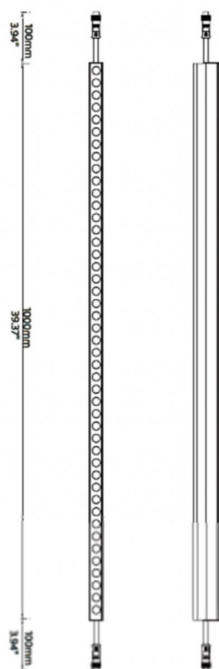

FACADE

Luz lineal Lavov de la familiaa Facade con una potencia de 12 W y color monocolor. Ángulo de haz 40 grados. Fabricado en aluminio y acero inoxidable. Con una salida de lúmenes reales de 130,3. Acabado en color gris. Not include driver.

Código artículo	86.OW08.1320.03
Tipo de producto	Outdoor
Categoría	LUMINARIAS LINEALES
Familia	FACADE
Pictograms	

Esquema

Producto	
Potencia real (W)	12
Flujo luminoso real (lm)	179.1
Ángulo de apertura	40
IP	65
Clase de aislamiento	Clase III
Temperatura de trabajo	-35-60o
Color	gris
Driver incluido	NO
Fuente de luz	LED
Vida media (h)	80000h L70B10
Temperatura de color (K)	W
Consistencia de color (SDCM)	SDCM3