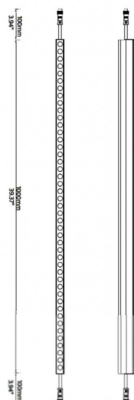

FACADE

Luz lineal Lavov de la familiaa Facade con una potencia de 12 W y color monocolor. Ángulo de haz 40 grados. Fabricado en aluminio y acero inoxidable. Con una salida de lúmenes reales de 130,3. Acabado en color gris. Not include driver.

Código artículo 86.OW08.1320.03

Tipo de producto Outdoor

Categoría LUMINARIAS LINEALES

Familia FACADE

Pictograms

Esquema

Producto

Potencia real (W) 12

Flujo luminoso real (lm) 179.1

Ángulo de apertura 40

IP 65

Electrical class insulation Clase III

Operating temperature -35-60o

Color gris

Driver incluido NO

Light source LED