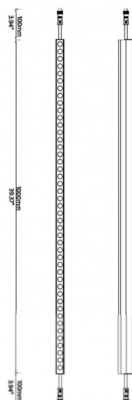

FACADE

Luz lineal Lavov de la familiaa Facade con una potencia de 12 W y color monocolor. Ángulo de haz 40 grados. Fabricado en aluminio y acero inoxidable. Con una salida de lúmenes reales de 130,3. Acabado en color gris. Not include driver.

Código artículo 86.OW08.1320.03

Tipo de producto Outdoor

Categoría LUMINARIAS LINEALES

Familia FACADE

Pictograms

Esquema

Producto

Potencia real (W) 12

Flujo luminoso real (lm) 179.1

Ángulo de apertura 40

IP 65

Electrical class insulation Clase III

Operating temperature -35-60o

Color gris

Driver incluido NO

Light source LED