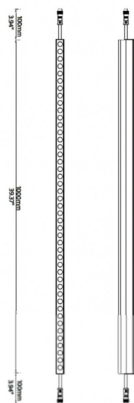

FACADE

Luz lineal Lavov de la familiaa Facade con una potencia de 12 W y color monocolor. Ángulo de haz 40 grados. Fabricado en aluminio y acero inoxidable. Con una salida de lúmenes reales de 130,3. Acabado en color gris. Not include driver.

Código artículo	86.OW08.1320.03
Tipo de producto	Outdoor
Categoría	LUMINARIAS LINEALES
Familia	FACADE

Pictograms

Esquema

Producto	
Potencia real (W)	12
Flujo luminoso real (lm)	179.1
Ángulo de apertura	40
IP	65
Electrical class insulation	Clase III
Operating temperature	-35-60o
Color	gris
Driver incluido	NO
Light source	LED
Vida media (h)	80000h L70B10
Temperatura de color (K)	W
Consistencia de color (SDCM)	SDCM<3