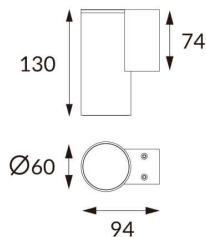

DOWNT

Aplic de pared de la familia DOWNT con una potencia de 4,5W y una distribución fotométrica hacia abajo de 24 grados. . Flujo luminoso real de 254lm. Eficacia luminosa de 56,44lm/W.

Fabricado en cuerpo de aluminio inyectado a presión , cristal templado. Acabado en color blanco. Driver ON-OFF. Grados de protección IP65 e IK 05.

Código artículo	86.OW08.1321.01
Tipo de producto	Outdoor
Categoría	Apliques de pared
Familia	DOWNT

Pictograms

	50 60 Hz	220 240 V		CRI 80
SDCM 3		Driver INCL.		50000h L70B10
IP 65	IK 05/10			

Producto

Potencia real (W)	4.5
Flujo luminoso real (lm)	254
Eficacia luminosa (lm/W)	56.44
Ángulo de apertura	24
Life time (h)	50000h L70B10
IP	65
Electrical class insulation	Clase I
Color	Blanco
Chip Brand	NICHIA
Driver incluido	Si
Equipo	ON-OFF
Temperatura de color (K)	3000
Consistencia de color (SDCM)	SDCM<3
CRI	80
IK	IK05

Esquema

Curva fotométrica