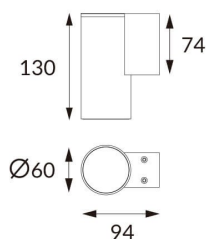

DOWNT

Aplic de pared de la familia DOWNT con una potencia de 4,5W y una distribucion fotometrica hacia abajo de 24 grados. . Flujo luminoso real de 254lm. Eficacia luminosa de 56,44lm/W. Fabricado en cuerpo de aluminio inyectado a presion , cristal templado. Acabado en color blanco. Driver ON-OFF. Grados de proteccion IP65 e IK 05.

Código artículo	86.OW08.1321.01
Tipo de producto	Outdoor
Categoría	Apliques de pared
Familia	DOWNT

Pictograms	

Producto	
Potencia real (W)	4.5
Flujo luminoso real (lm)	254
Eficacia luminosa (lm/W)	56.44
Ángulo de apertura	24
Life time (h)	50000h L70B10
IP	65
Electrical class insulation	Clase I
Color	Blanco
Chip Brand	NICHIA
Driver incluido	Si
Equipo	ON-OFF
Temperatura de color (K)	3000
Consistencia de color (SDCM)	SDCM<3
CRI	80
IK	IK05

Esquema

Curva fotométrica