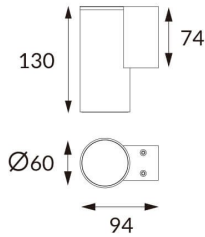

DOWNT

Aplic de pared de la familia DOWNT con una potencia de 4,5W y una distribucion fotometrica hacia abajo de 24 grados. . Flujo luminoso real de 254lm. Eficacia luminosa de 56,44lm/W.

Fabricado en cuerpo de aluminio inyectado a presion , cristal templado. Acabado en color blanco. Driver ON-OFF. Grados de proteccion IP65 e IK 05.

Código artículo 86.OW08.1321.01

Tipo de producto Outdoor

Categoría Apliques de pared

Familia DOWNT

Pictograms

	50 60 Hz	220 240 V		CRI 80
SDCM 3	CE	Driver INCL.		50000h L70B10
IP 65	IK 05/10			

Producto

Potencia real (W) 4.5

Flujo luminoso real (lm) 254

Eficacia luminosa (lm/W) 56.44

Ángulo de apertura 24

Life time (h) 50000h L70B10

IP 65

Electrical class insulation Clase I

Color Blanco

Chip Brand NICHIA

Driver incluido Si

Equipo ON-OFF

Temperatura de color (K) 3000

Consistencia de color (SDCM) SDCM<3

CRI 80

IK IK05

Esquema

Curva fotométrica