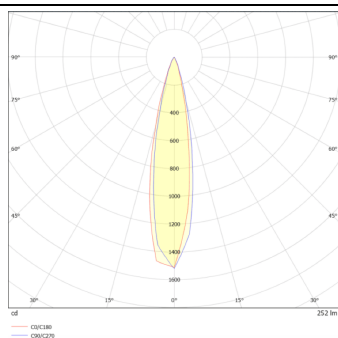

DOWNT

Aplic de pared de la familia DOWNT con una potencia de 4,5W y una distribucion fotometrica hacia abajo de 24 grados. . Flujo luminoso real de 254lm. Eficacia luminosa de 56,44lm/W. Fabricado en cuerpo de aluminio inyectado a presion , cristal templado. Acabado en color negro . Driver ON-OFF. Grados de proteccion IP65 e IK 05.

Código artículo	86.OW08.1321.02
Tipo de producto	Outdoor
Categoría	Apliques de pared
Familia	DOWNT

Pictograms

	50 Hz	220 V	850°	CRI 80
SDCM 3	CE	Driver INCL.		50000h L70B10
IP 65	IK 05/10			

Esquema

Curva fotométrica

Producto	
Potencia real (W)	4.5
Flujo luminoso real (lm)	254
Eficacia luminosa (lm/W)	56.44
Ángulo de apertura	24
Life time (h)	50000h L70B10
IP	65
Electrical class insulation	Clase I
Color	Negro
Chip Brand	NICHIA
Driver incluido	Si
Equipo	ON-OFF
Temperatura de color (K)	3000
Consistencia de color (SDCM)	SDCM<3
CRI	80
IK	IK05