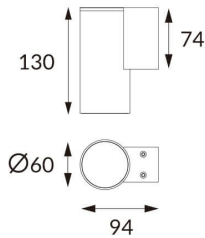

DOWNT

Aplic de pared de la familia DOWNT con una potencia de 4,5W y una distribucion fotometrica hacia abajo de 24 grados. . Flujo luminoso real de 254lm. Eficacia luminosa de 56,44lm/W. Fabricado en cuerpo de aluminio inyectado a presion , cristal templado. Acabado en color negro . Driver ON-OFF. Grados de proteccion IP65 e IK 05.

Código artículo	86.OW08.1321.02
Tipo de producto	Outdoor
Categoría	Apliques de pared
Familia	DOWNT

Pictograms

Producto	
Potencia real (W)	4.5
Flujo luminoso real (lm)	254
Eficacia luminosa (lm/W)	56.44
Ángulo de apertura	24
Life time (h)	50000h L70B10
IP	65
Electrical class insulation	Clase I
Color	Negro
Chip Brand	NICHIA
Driver incluido	Si
Equipo	ON-OFF
Temperatura de color (K)	3000
Consistencia de color (SDCM)	SDCM<3
CRI	80
IK	IK05

Esquema

Curva fotométrica