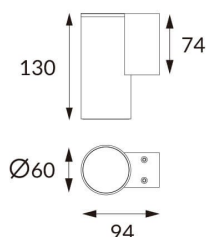

DOWNT

Aplic de pared de la familia DOWNT con una potencia de 4,5W y una distribucion fotometrica hacia abajo de 24 grados. . Flujo luminoso real de 254lm. Eficacia luminosa de 56,44lm/W. Fabricado en cuerpo de aluminio inyectado a presion , cristal templado. Acabado en color negro . Driver ON-OFF. Grados de proteccion IP65 e IK 05.

Código artículo	86.OW08.1321.02
Tipo de producto	Outdoor
Categoría	Apliques de pared
Familia	DOWNT

Pictograms

	50 Hz	220 V	850°	CRI 80
SDCM 3	CE	Driver INCL.		50000h L70B10
IP 65	IK 05/10			

Esquema

Curva fotométrica

Producto	
Potencia real (W)	4.5
Flujo luminoso real (lm)	254
Eficacia luminosa (lm/W)	56.44
Ángulo de apertura	24
Life time (h)	50000h L70B10
IP	65
Electrical class insulation	Clase I
Color	Negro
Chip Brand	NICHIA
Driver incluido	Si
Equipo	ON-OFF
Temperatura de color (K)	3000
Consistencia de color (SDCM)	SDCM<3
CRI	80
IK	IK05