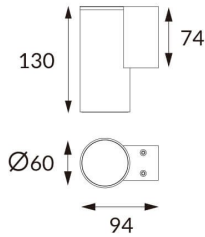

DOWNT

Aplic de pared de la familia DOWNT con una potencia de 4,5W y una distribucion fotometrica hacia abajo de 24 grados. . Flujo luminoso real de 254lm. Eficacia luminosa de 56,44lm/W. Fabricado en cuerpo de aluminio inyectado a presion , cristal templado. Acabado en color gris . Driver ON-OFF. Grados de proteccion IP65 e IK 05.

Código artículo 86.OW08.1321.03

Tipo de producto Outdoor

Categoría Apliques de pared

Familia DOWNT

Pictograms

	50 Hz	220 V		CRI 80
SDCM 3	CE	Driver INCL.		50000h L70B10
IP 65	IK 05/10			

Producto

Potencia real (W) 4.5

Flujo luminoso real (lm) 254

Eficacia luminosa (lm/W) 56.44

Ángulo de apertura 24

Life time (h) 50000h L70B10

IP 65

Electrical class insulation Clase I

Color Gris

Chip Brand NICHIA

Driver incluido Si

Equipo ON-OFF

Temperatura de color (K) 3000

Consistencia de color (SDCM) SDCM<3

CRI 80

IK IK05

Esquema

Curva fotométrica