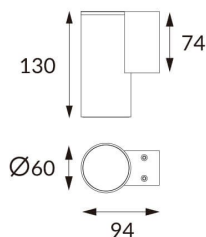

DOWNT

Aplic de pared de la familia DOWNT con una potencia de 4,5W y una distribucion fotometrica hacia abajo de 24 grados. . Flujo luminoso real de 254lm. Eficacia luminosa de 56,44lm/W. Fabricado en cuerpo de aluminio inyectado a presion , cristal templado. Acabado en color blanco. Driver DALI. Grados de proteccion IP65 e IK 05.

Código artículo	86.OW08.1323.01
Tipo de producto	Outdoor
Categoría	Apliques de pared
Familia	DOWNT

Pictograms

- 50/60 Hz
- 220/240 V
- 850°
- CRI 80
- SDCM 3
- CE
- Driver INCL.
- 50000h L70B10
- IP 65
- IK 05/10

Esquema

Curva fotométrica

Producto	
Potencia real (W)	4.5
Flujo luminoso real (lm)	254
Eficacia luminosa (lm/W)	56.44
Ángulo de apertura	24
Life time (h)	50000h L70B10
IP	65
Electrical class insulation	Clase I
Color	Blanco
Chip Brand	NICHIA
Driver incluido	Si
Equipo	DALI
Temperatura de color (K)	3000
Consistencia de color (SDCM)	SDCM<3
CRI	80
IK	IK05