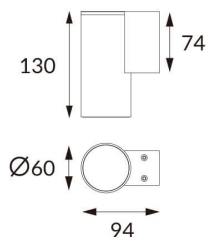

DOWNT

Aplic de pared de la familia DOWNT con una potencia de 4,5W y una distribucion fotometrica hacia abajo de 24 grados. . Flujo luminoso real de 254lm. Eficacia luminosa de 56,44lm/W. Fabricado en cuerpo de aluminio inyectado a presion , cristal templado. Acabado en color blanco. Driver DALI. Grados de proteccion IP65 e IK 05.

Código artículo	86.OW08.1323.01
Tipo de producto	Outdoor
Categoría	Apliques de pared
Familia	DOWNT

Pictograms

	50 Hz	220 V		CRI 80
SDCM 3	CE	Driver INCL.		50000h L70B10
IP 65	IK 05/10			

Esquema

Curva fotométrica

Producto	
Potencia real (W)	4.5
Flujo luminoso real (lm)	254
Eficacia luminosa (lm/W)	56.44
Ángulo de apertura	24
Life time (h)	50000h L70B10
IP	65
Electrical class insulation	Clase I
Color	Blanco
Chip Brand	NICHIA
Driver incluido	Si
Equipo	DALI
Temperatura de color (K)	3000
Consistencia de color (SDCM)	SDCM<3
CRI	80
IK	IK05