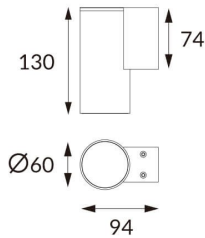

DOWNT

Aplic de pared de la familia DOWNT con una potencia de 4,5W y una distribución fotométrica hacia abajo de 24 grados. . Flujo luminoso real de 254lm. Eficacia luminosa de 56,44lm/W. Fabricado en cuerpo de aluminio inyectado a presión , cristal templado. Acabado en color blanco. Driver DALI. Grados de protección IP65 e IK 05.

Código artículo	86.OW08.1323.01
Tipo de producto	Outdoor
Categoría	Apliques de pared
Familia	DOWNT

Pictograms

Producto	
Potencia real (W)	4.5
Flujo luminoso real (lm)	254
Eficacia luminosa (lm/W)	56.44
Ángulo de apertura	24
Life time (h)	50000h L70B10
IP	65
Electrical class insulation	Clase I
Color	Blanco
Chip Brand	NICHIA
Driver incluido	Si
Equipo	DALI
Temperatura de color (K)	3000
Consistencia de color (SDCM)	SDCM<3
CRI	80
IK	IK05

Esquema

Curva fotométrica