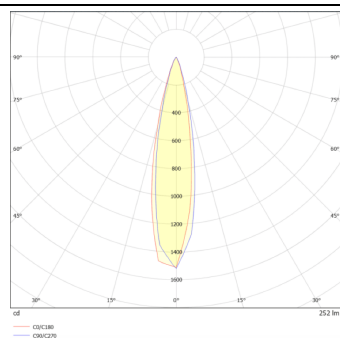

DOWNT

Aplic de pared de la familia DOWNT con una potencia de 4,5W y una distribucion fotometrica hacia abajo de 24 grados. . Flujo luminoso real de 254lm. Eficacia luminosa de 56,44lm/W. Fabricado en cuerpo de aluminio inyectado a presion , cristal templado. Acabado en color blanco. Driver DALI. Grados de proteccion IP65 e IK 05.

Código artículo	86.OW08.1323.01
Tipo de producto	Outdoor
Categoría	Apliques de pared
Familia	DOWNT

Pictograms

	50 Hz	220 V		CRI 80
SDCM 3	CE	Driver INCL.		50000h L70B10
IP 65	IK 05/10			

Esquema

Curva fotométrica

Producto	
Potencia real (W)	4.5
Flujo luminoso real (lm)	254
Eficacia luminosa (lm/W)	56.44
Ángulo de apertura	24
Life time (h)	50000h L70B10
IP	65
Electrical class insulation	Clase I
Color	Blanco
Chip Brand	NICHIA
Driver incluido	Si
Equipo	DALI
Temperatura de color (K)	3000
Consistencia de color (SDCM)	SDCM<3
CRI	80
IK	IK05