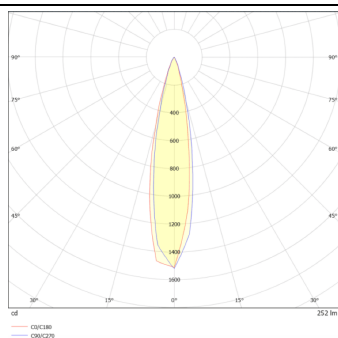

DOWNT

Aplic de pared de la familia DOWNT con una potencia de 4,5W y una distribucion fotometrica hacia abajo de 24 grados. . Flujo luminoso real de 254lm. Eficacia luminosa de 56,44lm/W. Fabricado en cuerpo de aluminio inyectado a presion , cristal templado. Acabado en color blanco. Driver DALI. Grados de proteccion IP65 e IK 05.

Esquema

Curva fotométrica

Producto	
Potencia real (W)	4.5
Flujo luminoso real (lm)	254
Eficacia luminosa (lm/W)	56.44
Ángulo de apertura	24
Life time (h)	50000h L70B10
IP	65
Electrical class insulation	Clase I
Color	Blanco
Chip Brand	NICHIA
Driver incluido	Si
Equipo	DALI
Temperatura de color (K)	3000
Consistencia de color (SDCM)	SDCM<3
CRI	80
IK	IK05