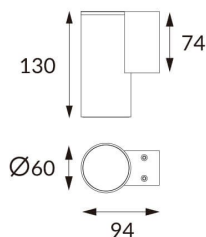

DOWNT

Aplic de pared de la familia DOWNT con una potencia de 4,5W y una distribucion fotometrica hacia abajo de 24 grados. . Flujo luminoso real de 254lm. Eficacia luminosa de 56,44lm/W. Fabricado en cuerpo de aluminio inyectado a presion , cristal templado. Acabado en color negro . Driver DALI. Grados de proteccion IP65 e IK 05.

Código artículo	86.OW08.1323.02
Tipo de producto	Outdoor
Categoría	Apliques de pared
Familia	DOWNT

Pictograms

	50 Hz	220 V		CRI 80
SDCM 3	CE	Driver INCL.		50000h L70B10
IP 65	IK 05/10			

Esquema

Curva fotométrica

Producto	
Potencia real (W)	4.5
Flujo luminoso real (lm)	254
Eficacia luminosa (lm/W)	56.44
Ángulo de apertura	24
Life time (h)	50000h L70B10
IP	65
Electrical class insulation	Clase I
Color	Negro
Chip Brand	NICHIA
Driver incluido	Si
Equipo	DALI
Temperatura de color (K)	3000
Consistencia de color (SDCM)	SDCM<3
CRI	80
IK	IK05