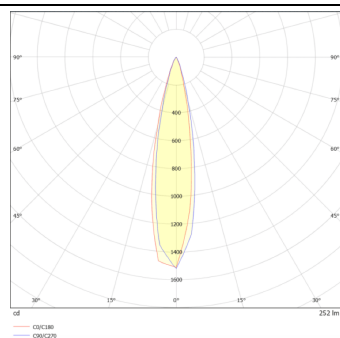

DOWNT

Aplic de pared de la familia DOWNT con una potencia de 4,5W y una distribucion fotometrica hacia abajo de 24 grados. . Flujo luminoso real de 254lm. Eficacia luminosa de 56,44lm/W. Fabricado en cuerpo de aluminio inyectado a presion , cristal templado. Acabado en color negro . Driver DALI. Grados de proteccion IP65 e IK 05.

Código artículo	86.OW08.1323.02
Tipo de producto	Outdoor
Categoría	Apliques de pared
Familia	DOWNT

Pictograms

	50 Hz	220 V		CRI 80
SDCM 3	CE	Driver INCL.		50000h L70B10
IP 65	IK 05/10			

Esquema

Curva fotométrica

Producto	
Potencia real (W)	4.5
Flujo luminoso real (lm)	254
Eficacia luminosa (lm/W)	56.44
Ángulo de apertura	24
Life time (h)	50000h L70B10
IP	65
Electrical class insulation	Clase I
Color	Negro
Chip Brand	NICHIA
Driver incluido	Si
Equipo	DALI
Temperatura de color (K)	3000
Consistencia de color (SDCM)	SDCM<3
CRI	80
IK	IK05