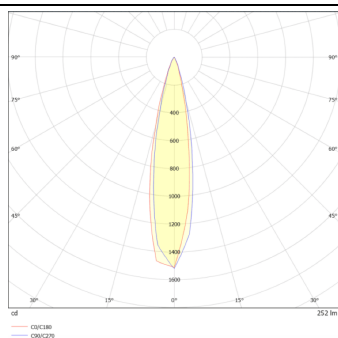

DOWNT

Aplic de pared de la familia DOWNT con una potencia de 4,5W y una distribucion fotometrica hacia abajo de 24 grados. . Flujo luminoso real de 254lm. Eficacia luminosa de 56,44lm/W. Fabricado en cuerpo de aluminio inyectado a presion , cristal templado. Acabado en color negro . Driver DALI. Grados de proteccion IP65 e IK 05.

Código artículo	86.OW08.1323.02
Tipo de producto	Outdoor
Categoría	Apliques de pared
Familia	DOWNT

Pictograms

	50 Hz	220 V		CRI 80
SDCM 3	CE	Driver INCL.		50000h L70B10
IP 65	IK 05/10			

Esquema

Curva fotométrica

Producto	
Potencia real (W)	4.5
Flujo luminoso real (lm)	254
Eficacia luminosa (lm/W)	56.44
Ángulo de apertura	24
Life time (h)	50000h L70B10
IP	65
Electrical class insulation	Clase I
Color	Negro
Chip Brand	NICHIA
Driver incluido	Si
Equipo	DALI
Temperatura de color (K)	3000
Consistencia de color (SDCM)	SDCM<3
CRI	80
IK	IK05