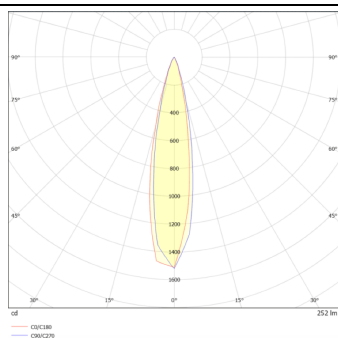

DOWNT

Aplic de pared de la familia DOWNT con una potencia de 4,5W y una distribucion fotometrica hacia abajo de 24 grados. . Flujo luminoso real de 254lm. Eficacia luminosa de 56,44lm/W. Fabricado en cuerpo de aluminio inyectado a presion , cristal templado. Acabado en color gris . Driver DALI. Grados de proteccion IP65 e IK 05.

Código artículo	86.OW08.1323.03
Tipo de producto	Outdoor
Categoría	Apliques de pared
Familia	DOWNT

Pictograms

	50 Hz	220 V	850°	CRI 80
SDCM 3	CE	Driver INCL.		50000h L70B10
IP 65	IK 05/10			

Esquema

Curva fotométrica

Producto	
Potencia real (W)	4.5
Flujo luminoso real (lm)	254
Eficacia luminosa (lm/W)	56.44
Ángulo de apertura	24
Life time (h)	50000h L70B10
IP	65
Electrical class insulation	Clase I
Color	Gris
Chip Brand	NICHIA
Driver incluido	Si
Equipo	DALI
Temperatura de color (K)	3000
Consistencia de color (SDCM)	SDCM<3
CRI	80
IK	IK05