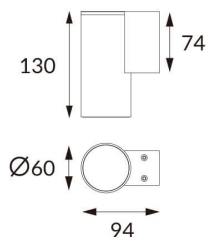

DOWNT

Aplic de pared de la familia DOWNT con una potencia de 4,5W y una distribucion fotometrica hacia abajo de 24 grados. . Flujo luminoso real de 254lm. Eficacia luminosa de 56,44lm/W. Fabricado en cuerpo de aluminio inyectado a presion , cristal templado. Acabado en color gris . Driver DALI. Grados de proteccion IP65 e IK 05.

Código artículo	86.OW08.1323.03
Tipo de producto	Outdoor
Categoría	Apliques de pared
Familia	DOWNT

Pictograms

	50 Hz	220 V	850°	CRI 80
SDCM 3	CE	Driver INCL.		50000h L70B10
IP 65	IK 05/10			

Esquema

Curva fotométrica

Producto	
Potencia real (W)	4.5
Flujo luminoso real (lm)	254
Eficacia luminosa (lm/W)	56.44
Ángulo de apertura	24
Life time (h)	50000h L70B10
IP	65
Electrical class insulation	Clase I
Color	Gris
Chip Brand	NICHIA
Driver incluido	Si
Equipo	DALI
Temperatura de color (K)	3000
Consistencia de color (SDCM)	SDCM<3
CRI	80
IK	IK05