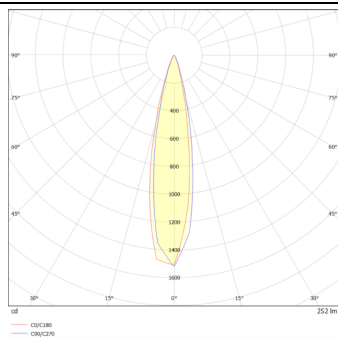

DOWNT

Aplic de pared de la familia DOWNT con una potencia de 4,5W y una distribucion fotometrica hacia abajo de 24 grados. . Flujo luminoso real de 254lm. Eficacia luminosa de 56,44lm/W. Fabricado en cuerpo de aluminio inyectado a presion , cristal templado. Acabado en color gris . Driver DALI. Grados de proteccion IP65 e IK 05.

Esquema

Curva fotométrica

Producto	
Potencia real (W)	4.5
Flujo luminoso real (lm)	254
Eficacia luminosa (lm/W)	56.44
Ángulo de apertura	24
Life time (h)	50000h L70B10
IP	65
Electrical class insulation	Clase I
Color	Gris
Chip Brand	NICHIA
Driver incluido	Si
Equipo	DALI
Temperatura de color (K)	3000
Consistencia de color (SDCM)	SDCM<3
CRI	80
IK	IK05