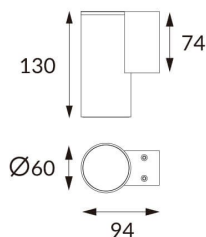

DOWNT

Aplic de pared de la familia DOWNT con una potencia de 4,5W y una distribucion fotometrica hacia abajo de 24 grados. . Flujo luminoso real de 254lm. Eficacia luminosa de 56,44lm/W. Fabricado en cuerpo de aluminio inyectado a presion , cristal templado. Acabado en color gris . Driver DALI. Grados de proteccion IP65 e IK 05.

Código artículo	86.OW08.1323.03
Tipo de producto	Outdoor
Categoría	Apliques de pared
Familia	DOWNT

Pictograms

- 50/60 Hz
- 220/240 V
- 850°
- CRI 80
- SDCM 3
- CE
- Driver INCL.
- 50000h L70B10
- IP 65
- IK 05/10

Esquema

Curva fotométrica

Producto	
Potencia real (W)	4.5
Flujo luminoso real (lm)	254
Eficacia luminosa (lm/W)	56.44
Ángulo de apertura	24
Life time (h)	50000h L70B10
IP	65
Electrical class insulation	Clase I
Color	Gris
Chip Brand	NICHIA
Driver incluido	Si
Equipo	DALI
Temperatura de color (K)	3000
Consistencia de color (SDCM)	SDCM<3
CRI	80
IK	IK05