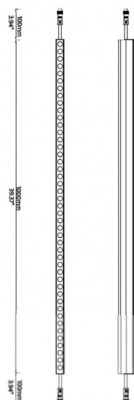

FACADE

Luz lineal Lavov de la familiaa Facade con una potencia de 12 W y color monocolor. Ángulo de haz 60 grados. Fabricado en aluminio y acero inoxidable. Con una salida de lúmenes reales de 130,3. Acabado en color gris. Not include driver.

Código artículo 86.OW08.1330.03

Tipo de producto Outdoor

Categoría LUMINARIAS LINEALES

Familia FACADE

Pictograms

Esquema

Producto

Potencia real (W) 12

Flujo luminoso real (lm) 179.1

Ángulo de apertura 60

IP 65

Electrical class insulation Clase III

Operating temperature -35-60o

Color gris

Driver incluido NO

Light source LED