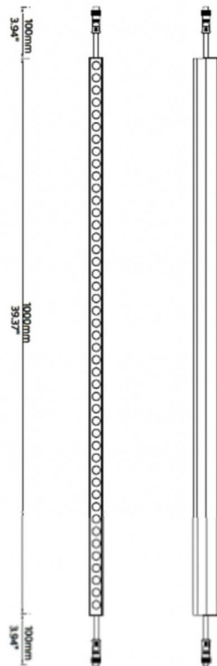

FACADE

Luz lineal Lavov de la familiaa Facade con una potencia de 12 W y color monocolor. Ángulo de haz 60 grados. Fabricado en aluminio y acero inoxidable. Con una salida de lúmenes reales de 130,3. Acabado en color gris. Not include driver.

Código artículo	86.OW08.1330.03
Tipo de producto	Outdoor
Categoría	LUMINARIAS LINEALES
Familia	FACADE

Pictograms

Esquema

Producto	
Potencia real (W)	12
Flujo luminoso real (lm)	179.1
Ángulo de apertura	60
IP	65
Electrical class insulation	Clase III
Operating temperature	-35-60o
Color	gris
Driver incluido	NO
Light source	LED
Vida media (h)	80000h L70B10
Temperatura de color (K)	W
Consistencia de color (SDCM)	SDCM<3