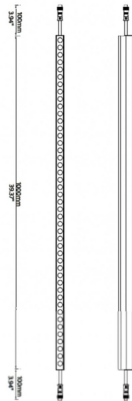

FACADE

Luz lineal Lavov de la familiaa Facade con una potencia de 12 W y color monocolor. Ángulo de haz 60 grados. Fabricado en aluminio y acero inoxidable. Con una salida de lúmenes reales de 130,3. Acabado en color gris. Not include driver.

Código artículo	86.OW08.1330.03
Tipo de producto	Outdoor
Categoría	LUMINARIAS LINEALES
Familia	FACADE

Pictograms

Esquema

Producto

Potencia real (W)	12
Flujo luminoso real (lm)	179.1
Ángulo de apertura	60
IP	65
Electrical class insulation	Clase III
Operating temperature	-35-60o
Color	gris
Driver incluido	NO
Light source	LED
Vida media (h)	80000h L70B10
Temperatura de color (K)	W
Consistencia de color (SDCM)	SDCM<3