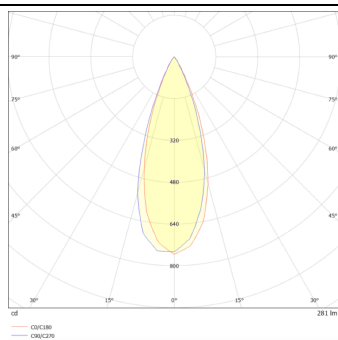

DOWNT

Aplic de pared de la familia DOWNT con una potencia de 4,5W y una distribucion fotometrica hacia abajo de 38 grados. . Flujo luminoso real de 254lm. Eficacia luminosa de 56,44lm/W. Fabricado en cuerpo de aluminio inyectado a presion , cristal templado. Acabado en color negro . Driver ON-OFF. Grados de proteccion IP65 e IK 05.

Código artículo	86.OW08.1331.02
Tipo de producto	Outdoor
Categoría	Apliques de pared
Familia	DOWNT

Pictograms

	50 Hz	220 V		CRI 80
SDCM 3	CE	Driver INCL.		50000h L70B10
IP 65	IK 05/10			

Esquema

Curva fotométrica

Producto	
Potencia real (W)	4.5
Flujo luminoso real (lm)	254
Eficacia luminosa (lm/W)	56.44
Ángulo de apertura	38
Life time (h)	50000h L70B10
IP	65
Electrical class insulation	Clase I
Color	Negro
Chip Brand	NICHIA
Driver incluido	Si
Equipo	ON-OFF
Temperatura de color (K)	3000
Consistencia de color (SDCM)	SDCM<3
CRI	80
IK	IK05