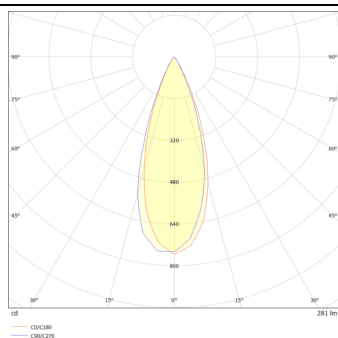

DOWNT

Aplic de pared de la familia DOWNT con una potencia de 4,5W y una distribucion fotometrica hacia abajo de 38 grados. . Flujo luminoso real de 254lm. Eficacia luminosa de 56,44lm/W. Fabricado en cuerpo de aluminio inyectado a presion , cristal templado. Acabado en color negro . Driver ON-OFF. Grados de proteccion IP65 e IK 05.

Código artículo	86.OW08.1331.02
Tipo de producto	Outdoor
Categoría	Apliques de pared
Familia	DOWNT

Pictograms

	50 Hz	220 V		CRI 80
SDCM 3	CE	Driver INCL.		50000h L70B10
IP 65	IK 05/10			

Esquema

Curva fotométrica

Producto	
Potencia real (W)	4.5
Flujo luminoso real (lm)	254
Eficacia luminosa (lm/W)	56.44
Ángulo de apertura	38
Life time (h)	50000h L70B10
IP	65
Electrical class insulation	Clase I
Color	Negro
Chip Brand	NICHIA
Driver incluido	Si
Equipo	ON-OFF
Temperatura de color (K)	3000
Consistencia de color (SDCM)	SDCM<3
CRI	80
IK	IK05