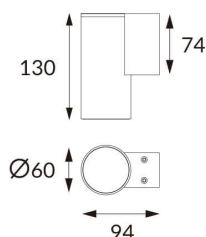

DOWNT

Aplic de pared de la familia DOWNT con una potencia de 4,5W y una distribucion fotometrica hacia abajo de 38 grados. . Flujo luminoso real de 254lm. Eficacia luminosa de 56,44lm/W. Fabricado en cuerpo de aluminio inyectado a presion , cristal templado. Acabado en color negro . Driver ON-OFF. Grados de proteccion IP65 e IK 05.

Código artículo	86.OW08.1331.02
Tipo de producto	Outdoor
Categoría	Apliques de pared
Familia	DOWNT

Pictograms

	50 Hz	220 V		CRI 80
SDCM 3	CE	Driver INCL.		50000h L70B10
IP 65	IK 05/10			

Esquema

Curva fotométrica

Producto	
Potencia real (W)	4.5
Flujo luminoso real (lm)	254
Eficacia luminosa (lm/W)	56.44
Ángulo de apertura	38
Life time (h)	50000h L70B10
IP	65
Electrical class insulation	Clase I
Color	Negro
Chip Brand	NICHIA
Driver incluido	Si
Equipo	ON-OFF
Temperatura de color (K)	3000
Consistencia de color (SDCM)	SDCM<3
CRI	80
IK	IK05