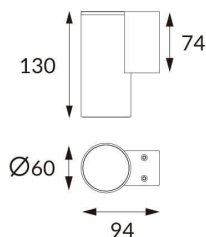

DOWNT

Aplic de pared de la familia DOWNT con una potencia de 4,5W y una distribucion fotometrica hacia abajo de 38 grados. . Flujo luminoso real de 254lm. Eficacia luminosa de 56,44lm/W. Fabricado en cuerpo de aluminio inyectado a presion , cristal templado. Acabado en color negro . Driver ON-OFF. Grados de proteccion IP65 e IK 05.

Código artículo	86.OW08.1331.02
Tipo de producto	Outdoor
Categoría	Apliques de pared
Familia	DOWNT

Pictograms

	50 Hz	220 V		CRI 80
SDCM 3	CE	Driver INCL.		50000h L70B10
IP 65	IK 05/10			

Esquema

Curva fotométrica

Producto	
Potencia real (W)	4.5
Flujo luminoso real (lm)	254
Eficacia luminosa (lm/W)	56.44
Ángulo de apertura	38
Life time (h)	50000h L70B10
IP	65
Electrical class insulation	Clase I
Color	Negro
Chip Brand	NICHIA
Driver incluido	Si
Equipo	ON-OFF
Temperatura de color (K)	3000
Consistencia de color (SDCM)	SDCM<3
CRI	80
IK	IK05