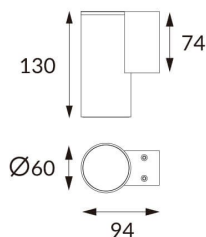

DOWNT

Aplic de pared de la familia DOWNT con una potencia de 4,5W y una distribucion fotometrica hacia abajo de 38 grados. . Flujo luminoso real de 254lm. Eficacia luminosa de 56,44lm/W. Fabricado en cuerpo de aluminio inyectado a presion , cristal templado. Acabado en color gris . Driver ON-OFF. Grados de proteccion IP65 e IK 05.

Código artículo	86.OW08.1331.03
Tipo de producto	Outdoor
Categoría	Apliques de pared
Familia	DOWNT

Pictograms

	50 Hz	220 V		CRI 80
SDCM 3	CE	Driver INCL.		50000h L70B10
IP 65	IK 05/10			

Producto	
Potencia real (W)	4.5
Flujo luminoso real (lm)	254
Eficacia luminosa (lm/W)	56.44
Ángulo de apertura	38
Life time (h)	50000h L70B10
IP	65
Electrical class insulation	Clase I
Color	Gris
Chip Brand	NICHIA
Driver incluido	Si
Equipo	ON-OFF
Temperatura de color (K)	3000
Consistencia de color (SDCM)	SDCM<3
CRI	80
IK	IK05

Esquema

Curva fotométrica