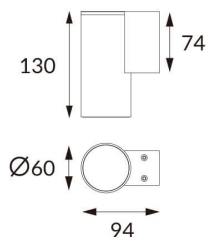

DOWNT

Aplic de pared de la familia DOWNT con una potencia de 4,5W y una distribucion fotometrica hacia abajo de 38 grados. . Flujo luminoso real de 254lm. Eficacia luminosa de 56,44lm/W. Fabricado en cuerpo de aluminio inyectado a presion , cristal templado. Acabado en color blanco. Driver DALI. Grados de proteccion IP65 e IK 05.

Código artículo	86.OW08.1333.01
Tipo de producto	Outdoor
Categoría	Apliques de pared
Familia	DOWNT

Pictograms

	50 Hz	220 V		CRI 80
SDCM 3	CE	Driver INCL.		50000h L70B10
IP 65	IK 05/10			

Esquema

Curva fotométrica

Producto	
Potencia real (W)	4.5
Flujo luminoso real (lm)	254
Eficacia luminosa (lm/W)	56.44
Ángulo de apertura	38
Life time (h)	50000h L70B10
IP	65
Electrical class insulation	Clase I
Color	Blanco
Chip Brand	NICHIA
Driver incluido	Si
Equipo	DALI
Temperatura de color (K)	3000
Consistencia de color (SDCM)	SDCM<3
CRI	80
IK	IK05