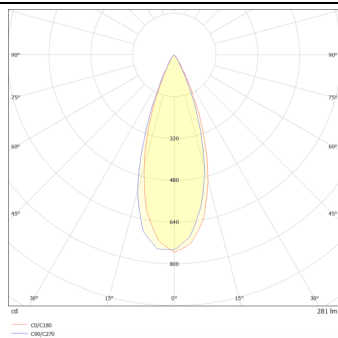

DOWNT

Aplic de pared de la familia DOWNT con una potencia de 4,5W y una distribucion fotometrica hacia abajo de 38 grados. . Flujo luminoso real de 254lm. Eficacia luminosa de 56,44lm/W. Fabricado en cuerpo de aluminio inyectado a presion , cristal templado. Acabado en color blanco. Driver DALI. Grados de proteccion IP65 e IK 05.

Código artículo	86.OW08.1333.01
Tipo de producto	Outdoor
Categoría	Apliques de pared
Familia	DOWNT

Pictograms

	50 Hz	220 V		CRI 80
SDCM 3	CE	Driver INCL.		50000h L70B10
IP 65	IK 05/10			

Esquema

Curva fotométrica

Producto	
Potencia real (W)	4.5
Flujo luminoso real (lm)	254
Eficacia luminosa (lm/W)	56.44
Ángulo de apertura	38
Life time (h)	50000h L70B10
IP	65
Electrical class insulation	Clase I
Color	Blanco
Chip Brand	NICHIA
Driver incluido	Si
Equipo	DALI
Temperatura de color (K)	3000
Consistencia de color (SDCM)	SDCM<3
CRI	80
IK	IK05