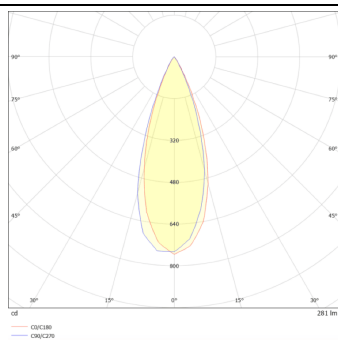

DOWNT

Aplic de pared de la familia DOWNT con una potencia de 4,5W y una distribucion fotometrica hacia abajo de 38 grados. . Flujo luminoso real de 254lm. Eficacia luminosa de 56,44lm/W. Fabricado en cuerpo de aluminio inyectado a presion , cristal templado. Acabado en color blanco. Driver DALI. Grados de proteccion IP65 e IK 05.

Código artículo	86.OW08.1333.01
Tipo de producto	Outdoor
Categoría	Apliques de pared
Familia	DOWNT

Pictograms

	50 Hz	220 V		CRI 80
SDCM 3	CE	Driver INCL.		50000h L70B10
IP 65	IK 05/10			

Esquema

Curva fotométrica

Producto	
Potencia real (W)	4.5
Flujo luminoso real (lm)	254
Eficacia luminosa (lm/W)	56.44
Ángulo de apertura	38
Life time (h)	50000h L70B10
IP	65
Electrical class insulation	Clase I
Color	Blanco
Chip Brand	NICHIA
Driver incluido	Si
Equipo	DALI
Temperatura de color (K)	3000
Consistencia de color (SDCM)	SDCM<3
CRI	80
IK	IK05