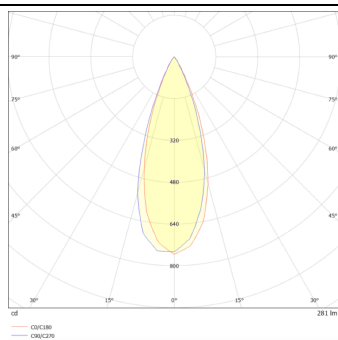

DOWNT

Aplic de pared de la familia DOWNT con una potencia de 4,5W y una distribucion fotometrica hacia abajo de 38 grados. . Flujo luminoso real de 254lm. Eficacia luminosa de 56,44lm/W. Fabricado en cuerpo de aluminio inyectado a presion , cristal templado. Acabado en color gris . Driver DALI. Grados de proteccion IP65 e IK 05.

Código artículo	86.OW08.1333.03
Tipo de producto	Outdoor
Categoría	Apliques de pared
Familia	DOWNT

Pictograms

	50 Hz	220 V		CRI 80
SDCM 3	CE	Driver INCL.		50000h L70B10
IP 65	IK 05/10			

Esquema

Curva fotométrica

Producto	
Potencia real (W)	4.5
Flujo luminoso real (lm)	254
Eficacia luminosa (lm/W)	56.44
Ángulo de apertura	38
Life time (h)	50000h L70B10
IP	65
Electrical class insulation	Clase I
Color	Gris
Chip Brand	NICHIA
Driver incluido	Si
Equipo	DALI
Temperatura de color (K)	3000
Consistencia de color (SDCM)	SDCM<3
CRI	80
IK	IK05