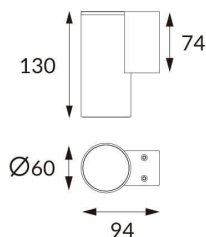

DOWNT

Aplic de pared de la familia DOWNT con una potencia de 4,5W y una distribucion fotometrica hacia abajo de 38 grados. . Flujo luminoso real de 254lm. Eficacia luminosa de 56,44lm/W. Fabricado en cuerpo de aluminio inyectado a presion , cristal templado. Acabado en color gris . Driver DALI. Grados de proteccion IP65 e IK 05.

Código artículo	86.OW08.1333.03
Tipo de producto	Outdoor
Categoría	Apliques de pared
Familia	DOWNT

Pictograms

	50 Hz	220 V		CRI 80
SDCM 3	CE	Driver INCL.		50000h L70B10
IP 65	IK 05/10			

Esquema

Curva fotométrica

Producto	
Potencia real (W)	4.5
Flujo luminoso real (lm)	254
Eficacia luminosa (lm/W)	56.44
Ángulo de apertura	38
Life time (h)	50000h L70B10
IP	65
Electrical class insulation	Clase I
Color	Gris
Chip Brand	NICHIA
Driver incluido	Si
Equipo	DALI
Temperatura de color (K)	3000
Consistencia de color (SDCM)	SDCM<3
CRI	80
IK	IK05