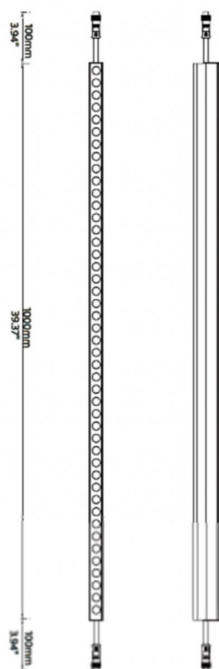

FACADE

Luz lineal Lavov de la familiaa Facade con una potencia de 12 W y color monocolor. Ángulo de haz 25x45 grados. Fabricado en aluminio y acero inoxidable. Con una salida de lúmenes reales de 130,3. Acabado en color gris. Not include driver.

Código artículo	86.OW08.1350.03
Tipo de producto	Outdoor
Categoría	LUMINARIAS LINEALES
Familia	FACADE
Pictograms	       

Esquema

Producto	
Potencia real (W)	12
Flujo luminoso real (lm)	179.1
Ángulo de apertura	25x45
IP	65
Clase de aislamiento	Clase III
Temperatura de trabajo	-35-60o
Color	gris
Driver incluido	NO
Fuente de luz	LED
Vida media (h)	80000h L70B10
Temperatura de color (K)	W
Consistencia de color (SDCM)	SDCM3