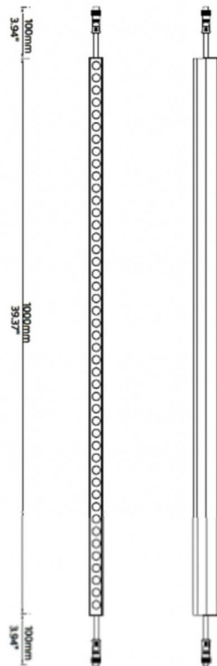

FACADE

Luz lineal Lavov de la familiaa Facade con una potencia de 12 W y color monocolor. Ángulo de haz 25x45 grados. Fabricado en aluminio y acero inoxidable. Con una salida de lúmenes reales de 130,3. Acabado en color gris. Not include driver.

Código artículo	86.OW08.1350.03
Tipo de producto	Outdoor
Categoría	LUMINARIAS LINEALES
Familia	FACADE

Pictograms

Esquema

Producto	
Potencia real (W)	12
Flujo luminoso real (lm)	179.1
Ángulo de apertura	25x45
IP	65
Electrical class insulation	Clase III
Operating temperature	-35-60o
Color	gris
Driver incluido	NO
Light source	LED
Vida media (h)	80000h L70B10
Temperatura de color (K)	W
Consistencia de color (SDCM)	SDCM<3