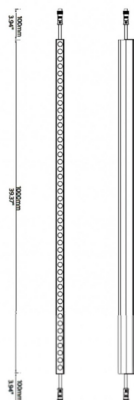

### FACADE

Luz lineal Lavov de la familiaa Facade con una potencia de 12 W y color monocolor. Ángulo de haz 25x45 grados. Fabricado en aluminio y acero inoxidable. Con una salida de lúmenes reales de 130,3. Acabado en color gris. Not include driver.

**Código artículo** 86.OW08.1350.03

**Tipo de producto** Outdoor

**Categoría** LUMINARIAS LINEALES

**Familia** FACADE

**Pictograms**

### Esquema

### Producto

**Potencia real (W)** 12

**Flujo luminoso real (lm)** 179.1

**Ángulo de apertura** 25x45

**IP** 65

**Electrical class insulation** Clase III

**Operating temperature** -35-60o

**Color** gris