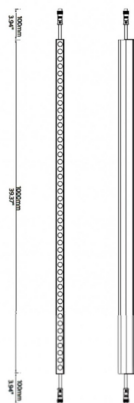

### FACADE

Luz lineal Lavov de la familiaa Facade con una potencia de 12 W y color monocolor. Ángulo de haz 25x45 grados. Fabricado en aluminio y acero inoxidable. Con una salida de lúmenes reales de 130,3. Acabado en color gris. Not include driver.

**Código artículo** 86.OW08.1350.03

**Tipo de producto** Outdoor

**Categoría** LUMINARIAS LINEALES

**Familia** FACADE

**Pictograms**

### Esquema

### Producto

**Potencia real (W)** 12

**Flujo luminoso real (lm)** 179.1

**Ángulo de apertura** 25x45

**IP** 65

**Electrical class insulation** Clase III

**Operating temperature** -35-60o

**Color** gris