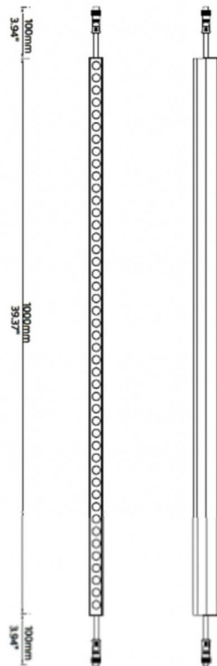

FACADE

Luz lineal Lavov de la familiaa Facade con una potencia de 15 W y color RGBW. Ángulo de haz 120 grados. Fabricado en aluminio y acero inoxidable. Con una salida de lúmenes reales de 130,3. Acabado en color gris. Not include driver.

Código artículo	86.OW08.1600.03
Tipo de producto	Outdoor
Categoría	LUMINARIAS LINEALES
Familia	FACADE

Pictograms

Esquema

Producto	
Potencia real (W)	15
Flujo luminoso real (lm)	130.30000000000001
Ángulo de apertura	120
IP	65
Electrical class insulation	Clase III
Operating temperature	-35-60o
Color	gris
Driver incluido	NO
Light source	LED
Vida media (h)	80000h L70B10
Temperatura de color (K)	RGBW
Consistencia de color (SDCM)	SDCM<3