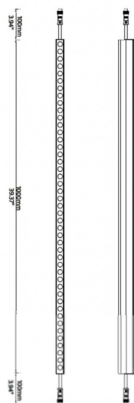

### FACADE

Luz lineal Lavov de la familiaa Facade con una potencia de 15 W y color RGBW. Ángulo de haz 120 grados. Fabricado en aluminio y acero inoxidable. Con una salida de lúmenes reales de 130,3. Acabado en color gris. Not include driver.

**Código artículo** 86.OW08.1600.03

**Tipo de producto** Outdoor

**Categoría** LUMINARIAS LINEALES

**Familia** FACADE

**Pictograms**

### Esquema

### Producto

**Potencia real (W)** 15

**Flujo luminoso real (lm)** 130.30000000000001

**Ángulo de apertura** 120

**IP** 65

**Electrical class insulation** Clase III

**Operating temperature** -35-60o

**Color** gris