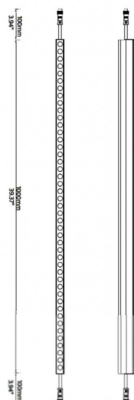

### FACADE

Luz lineal Lavov de la familiaa Facade con una potencia de 15 W y color RGBW. Ángulo de haz 120 grados. Fabricado en aluminio y acero inoxidable. Con una salida de lúmenes reales de 130,3. Acabado en color gris. Not include driver.

**Código artículo** 86.OW08.1600.03

**Tipo de producto** Outdoor

**Categoría** LUMINARIAS LINEALES

**Familia** FACADE

**Pictograms**

### Esquema

### Producto

**Potencia real (W)** 15

**Flujo luminoso real (lm)** 130.30000000000001

**Ángulo de apertura** 120

**IP** 65

**Electrical class insulation** Clase III

**Operating temperature** -35-60o

**Color** gris