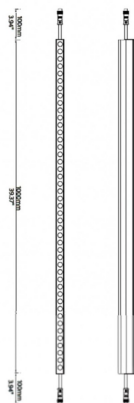

FACADE

Luz lineal Lavov de la familiaa Facade con una potencia de 15 W y color RGBW. Ángulo de haz 120 grados. Fabricado en aluminio y acero inoxidable. Con una salida de lúmenes reales de 130,3. Acabado en color gris. Not include driver.

Código artículo 86.OW08.1600.03

Tipo de producto Outdoor

Categoría LUMINARIAS LINEALES

Familia FACADE

Pictograms

Esquema

Producto

Potencia real (W) 15

Flujo luminoso real (lm) 130.3

Ángulo de apertura 120

IP 65

Electrical class insulation Clase III

Operating temperature -35-60o

Color gris

Driver incluido NO

Light source LED