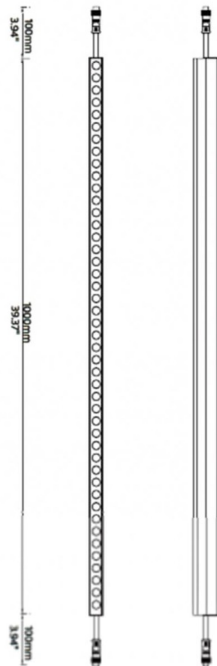

FACADE

Luz lineal Lavov de la familiaa Facade con una potencia de 15 W y color RGBW. Ángulo de haz 120 grados. Fabricado en aluminio y acero inoxidable. Con una salida de lúmenes reales de 130,3. Acabado en color gris. Not include driver.

Código artículo	86.OW08.1600.03
Tipo de producto	Outdoor
Categoría	LUMINARIAS LINEALES
Familia	FACADE
Pictograms	       

Esquema

Producto	
Potencia real (W)	15
Flujo luminoso real (lm)	130.30000000000001
Ángulo de apertura	120
IP	65
Clase de aislamiento	Clase III
Temperatura de trabajo	-35-60o
Color	gris
Driver incluido	NO
Fuente de luz	LED
Vida media (h)	80000h L70B10
Temperatura de color (K)	RGBW
Consistencia de color (SDCM)	SDCM3