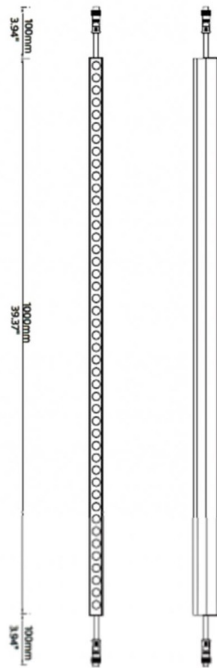

FACADE

Luz lineal Lavov de la familiaa Facade con una potencia de 15 W y color RGBW. Ángulo de haz 25 grados. Fabricado en aluminio y acero inoxidable. Con una salida de lúmenes reales de 130,3. Acabado en color gris. Not include driver.

Código artículo	86.OW08.1610.03
Tipo de producto	Outdoor
Categoría	LUMINARIAS LINEALES
Familia	FACADE
Pictograms	       

Esquema

Producto	
Potencia real (W)	15
Flujo luminoso real (lm)	179.1
Ángulo de apertura	25
IP	65
Clase de aislamiento	Clase III
Temperatura de trabajo	-35-60o
Color	gris
Driver incluido	NO
Fuente de luz	LED
Vida media (h)	80000h L70B10
Temperatura de color (K)	RGBW
Consistencia de color (SDCM)	SDCM3