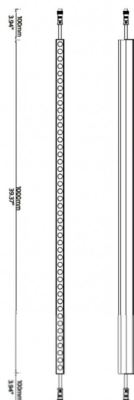

Esquema

Producto

Potencia real (W)	15
Flujo luminoso real (lm)	179.1
Ángulo de apertura	25
IP	65
Electrical class insulation	Clase III
Operating temperature	-35-60o
Color	gris
Driver incluido	NO
Light source	LED
Vida media (h)	80000h L70B10
Temperatura de color (K)	RGBW
Consistencia de color (SDCM)	SDCM<3