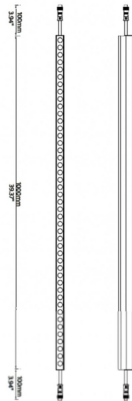

FACADE

Luz lineal Lavov de la familiaa Facade con una potencia de 15 W y color RGBW. Ángulo de haz 25 grados. Fabricado en aluminio y acero inoxidable. Con una salida de lúmenes reales de 130,3. Acabado en color gris. Not include driver.

Código artículo	86.OW08.1610.03
Tipo de producto	Outdoor
Categoría	LUMINARIAS LINEALES
Familia	FACADE

Pictograms

Esquema

Producto

Potencia real (W)	15
Flujo luminoso real (lm)	179.1
Ángulo de apertura	25
IP	65
Electrical class insulation	Clase III
Operating temperature	-35-60o
Color	gris
Driver incluido	NO
Light source	LED
Vida media (h)	80000h L70B10
Temperatura de color (K)	RGBW
Consistencia de color (SDCM)	SDCM<3