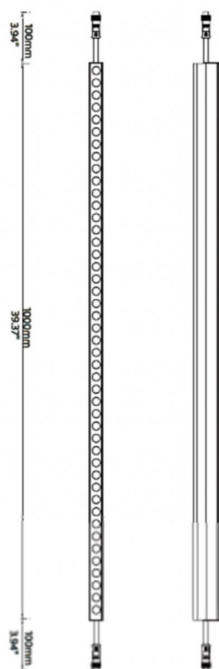

FACADE

Luz lineal Lavov de la familiaa Facade con una potencia de 15 W y color RGBW. Ángulo de haz 40 grados. Fabricado en aluminio y acero inoxidable. Con una salida de lúmenes reales de 130,3. Acabado en color gris. Not include driver.

Código artículo	86.OW08.1620.03
Tipo de producto	Outdoor
Categoría	LUMINARIAS LINEALES
Familia	FACADE
Pictograms	

Esquema

Producto	
Potencia real (W)	15
Flujo luminoso real (lm)	179.1
Ángulo de apertura	40
IP	65
Electrical class insulation	Clase III
Operating temperature	-35-60o
Color	gris
Driver incluido	NO
Light source	LED
Vida media (h)	80000h L70B10
Temperatura de color (K)	RGBW
Consistencia de color (SDCM)	SDCM<3