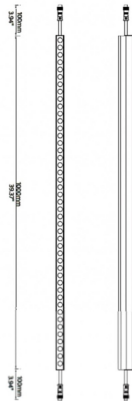

FACADE

Luz lineal Lavov de la familiaa Facade con una potencia de 15 W y color RGBW. Ángulo de haz 40 grados. Fabricado en aluminio y acero inoxidable. Con una salida de lúmenes reales de 130,3. Acabado en color gris. Not include driver.

Código artículo	86.OW08.1620.03
Tipo de producto	Outdoor
Categoría	LUMINARIAS LINEALES
Familia	FACADE

Pictograms

Esquema

Producto

Potencia real (W)	15
Flujo luminoso real (lm)	179.1
Ángulo de apertura	40
IP	65
Electrical class insulation	Clase III
Operating temperature	-35-60o
Color	gris
Driver incluido	NO
Light source	LED
Vida media (h)	80000h L70B10
Temperatura de color (K)	RGBW
Consistencia de color (SDCM)	SDCM<3