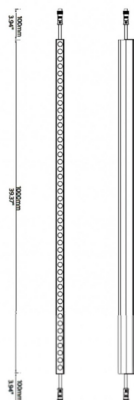

FACADE

Luz lineal Lavov de la familiaa Facade con una potencia de 15 W y color RGBW. Ángulo de haz 40 grados. Fabricado en aluminio y acero inoxidable. Con una salida de lúmenes reales de 130,3. Acabado en color gris. Not include driver.

Código artículo 86.OW08.1620.03

Tipo de producto Outdoor

Categoría LUMINARIAS LINEALES

Familia FACADE

Pictograms

Esquema

Producto

Potencia real (W) 15

Flujo luminoso real (lm) 179.1

Ángulo de apertura 40

IP 65

Electrical class insulation Clase III

Operating temperature -35-60o

Color gris

Driver incluido NO

Light source LED