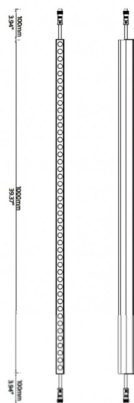

FACADE

Luz lineal Lavov de la familiaa Facade con una potencia de 15 W y color RGBW. Ángulo de haz 40 grados. Fabricado en aluminio y acero inoxidable. Con una salida de lúmenes reales de 130,3. Acabado en color gris. Not include driver.

Código artículo 86.OW08.1620.03

Tipo de producto Outdoor

Categoría LUMINARIAS LINEALES

Familia FACADE

Pictograms

Esquema

Producto

Potencia real (W) 15

Flujo luminoso real (lm) 179.1

Ángulo de apertura 40

IP 65

Electrical class insulation Clase III

Operating temperature -35-60o

Color gris

Driver incluido NO

Light source LED