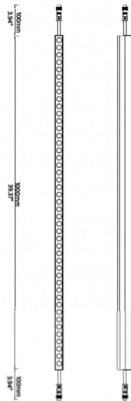

FACADE

Luz lineal Lavov de la familiaa Facade con una potencia de 15 W y color RGBW. Ángulo de haz 60 grados. Fabricado en aluminio y acero inoxidable. Con una salida de lúmenes reales de 130,3. Acabado en color gris. Not include driver.

Código artículo	86.OW08.1630.03
Tipo de producto	Outdoor
Categoría	LUMINARIAS LINEALES
Familia	FACADE

Pictograms

Esquema

Producto

Potencia real (W)	15
Flujo luminoso real (lm)	179.1
Ángulo de apertura	60
IP	65
Electrical class insulation	Clase III
Operating temperature	-35-60o
Color	gris
Driver incluido	NO
Light source	LED
Vida media (h)	80000h L70B10
Temperatura de color (K)	RGBW
Consistencia de color (SDCM)	SDCM<3