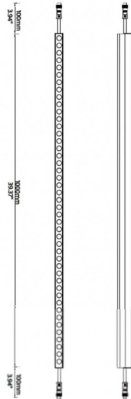

FACADE

Luz lineal Lavov de la familiaa Facade con una potencia de 15 W y color RGBW. Ángulo de haz 60 grados. Fabricado en aluminio y acero inoxidable. Con una salida de lúmenes reales de 130,3. Acabado en color gris. Not include driver.

Código artículo	86.OW08.1630.03
Tipo de producto	Outdoor
Categoría	LUMINARIAS LINEALES
Familia	FACADE

Pictograms

Esquema

Producto

Potencia real (W)	15
Flujo luminoso real (lm)	179.1
Ángulo de apertura	60
IP	65
Electrical class insulation	Clase III
Operating temperature	-35-60o
Color	gris
Driver incluido	NO
Light source	LED
Vida media (h)	80000h L70B10
Temperatura de color (K)	RGBW
Consistencia de color (SDCM)	SDCM<3