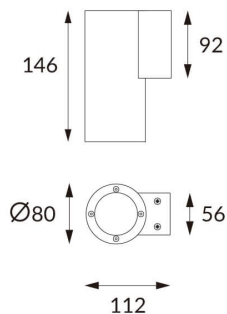

DOWNT

Aplic de pared de la familia DOWNT con una potencia de 10W y una distribucion fotometrica hacia abajo de 24 grados. . Flujo luminoso real de 1170lm. Eficacia luminosa de 117lm/W. Fabricado en cuerpo de aluminio inyectado a presion , cristal templado. Acabado en color blanco. Driver DALI. Grados de proteccion IP65 e IK 10.

Esquema

Producto	
Potencia real (W)	10
Flujo luminoso real (lm)	1170
Eficacia luminosa (lm/W)	117
Ángulo de apertura	24
Life time (h)	50000h L70B10
IP	65
Electrical class insulation	Clase I
Color	Blanco
Chip Brand	NICHIA
Driver incluido	Si
Equipo	DALI
Temperatura de color (K)	3000
Consistencia de color (SDCM)	SDCM<3
CRI	80
IK	IK10

Curva fotométrica