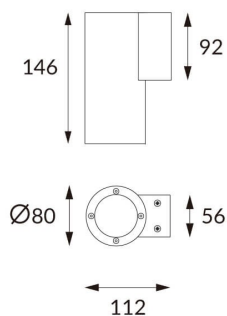

DOWNT

Aplic de pared de la familia DOWNT con una potencia de 10W y una distribucion fotometrica hacia abajo de 60 grados. . Flujo luminoso real de 1170lm. Eficacia luminosa de 117lm/W.

Fabricado en cuerpo de aluminio inyectado a presion , cristal templado. Acabado en color blanco. Driver ON-OFF. Grados de proteccion IP65 e IK 10.

Código artículo	86.OW08.2341.01
Tipo de producto	Outdoor
Categoría	Apliques de pared
Familia	DOWNT

Pictograms	

Esquema

Producto	
Potencia real (W)	10
Flujo luminoso real (lm)	1170
Eficacia luminosa (lm/W)	117
Ángulo de apertura	60
Life time (h)	50000h L70B10
IP	65
Electrical class insulation	Clase I
Color	Blanco
Chip Brand	NICHIA
Driver incluido	Si
Equipo	ON-OFF
Temperatura de color (K)	3000
Consistencia de color (SDCM)	SDCM<3
CRI	80
IK	IK10

Curva fotométrica