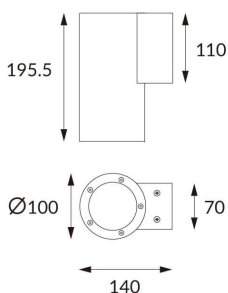

DOWNT

Aplic de pared de la familia DOWNT con una potencia de 18W y una distribución fotométrica hacia abajo de 35 grados. . Flujo luminoso real de 1432lm. Eficacia luminosa de 79,56lm/W. Fabricado en cuerpo de aluminio inyectado a presión , cristal templado. Acabado en color blanco. Driver ON-OFF. Grados de protección IP65 e IK 10.

Código artículo	86.OW08.3331.01
Tipo de producto	Outdoor
Categoría	Apliques de pared
Familia	DOWNT

Pictograms

	50 60 Hz	220 240 V		CRI 80
SDCM 3		Driver INCL.		50000h L70B10
IP 65	IK 05/10			

Esquema

Producto	
Potencia real (W)	18
Flujo luminoso real (lm)	1432
Eficacia luminosa (lm/W)	79.56
Ángulo de apertura	35
Life time (h)	50000h L70B10
IP	65
Electrical class insulation	Clase I
Color	Blanco
Chip Brand	NICHIA
Driver incluido	Si
Equipo	ON-OFF
Temperatura de color (K)	3000
Consistencia de color (SDCM)	SDCM<3
CRI	80
IK	IK10

Curva fotométrica