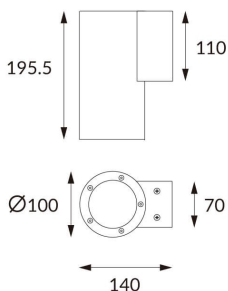

DOWNT

Aplique de pared de la familia DOWNT con una potencia de 18W y una distribución fotométrica hacia abajo de 35 grados. . Flujo luminoso real de 1432lm. Eficacia luminosa de 79,56lm/W. Fabricado en cuerpo de aluminio inyectado a presión , cristal templado. Acabado en color gris . Driver ON-OFF. Grados de protección IP65 e IK 10.

Código artículo	86.OW08.3331.03
Tipo de producto	Outdoor
Categoría	Apliques de pared
Familia	DOWNT

Pictograms

	50 Hz	220 V		CRI 80
SDCM 3		Driver INCL.		50000h L70B10
IP 65	IK 05/10			

Esquema

Producto	
Potencia real (W)	18
Flujo luminoso real (lm)	1432
Eficacia luminosa (lm/W)	79.56
Ángulo de apertura	35
Life time (h)	50000h L70B10
IP	65
Electrical class insulation	Clase I
Color	Gris
Chip Brand	NICHIA
Driver incluido	Si
Equipo	ON-OFF
Temperatura de color (K)	3000
Consistencia de color (SDCM)	SDCM<3
CRI	80
IK	IK10

Curva fotométrica