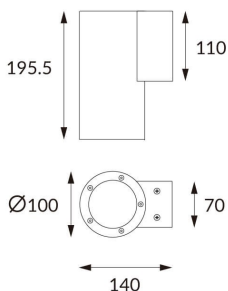

DOWNT

Aplicador de pared de la familia DOWNT con una potencia de 18W y una distribución fotométrica hacia abajo de 35 grados. Flujo luminoso real de 1432lm. Eficacia luminosa de 79,56lm/W. Fabricado en cuerpo de aluminio inyectado a presión, cristal templado. Acabado en color blanco. Driver DALI. Grados de protección IP65 e IK 10.

Código artículo	86.OW08.3333.01
Tipo de producto	Outdoor
Categoría	Aplicadores de pared
Familia	DOWNT

Pictograms

	50 Hz	220 V		CRI 80
SDCM 3	CE	Driver INCL.		50000h L70B10
IP 65	IK 05/10			

Esquema

Curva fotométrica

Producto	
Potencia real (W)	18
Flujo luminoso real (lm)	1432
Eficacia luminosa (lm/W)	79.56
Ángulo de apertura	35
Life time (h)	50000h L70B10
IP	65
Electrical class insulation	Clase I
Color	Blanco
Chip Brand	NICHIA
Driver incluido	Si
Equipo	DALI
Temperatura de color (K)	3000
Consistencia de color (SDCM)	SDCM<3
CRI	80
IK	IK10