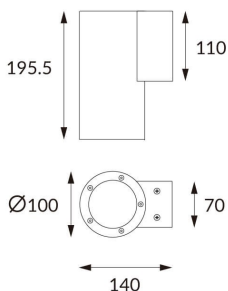

DOWNT

Aplic de pared de la familia DOWNT con una potencia de 18W y una distribución fotométrica hacia abajo de 55 grados. . Flujo luminoso real de 1432lm. Eficacia luminosa de 79,56lm/W. Fabricado en cuerpo de aluminio inyectado a presión , cristal templado. Acabado en color gris . Driver DALI. Grados de protección IP65 e IK 10.

Código artículo	86.OW08.3343.03
Tipo de producto	Outdoor
Categoría	Apliques de pared
Familia	DOWNT

Pictograms

	50 Hz	220 V		CRI 80
SDCM 3		Driver INCL.		50000h L70B10
IP 65	IK 05/10			

Esquema

Producto	
Potencia real (W)	18
Flujo luminoso real (lm)	1432
Eficacia luminosa (lm/W)	79.56
Ángulo de apertura	55
Life time (h)	50000h L70B10
IP	65
Electrical class insulation	Clase I
Color	Gris
Chip Brand	NICHIA
Driver incluido	Si
Equipo	DALI
Temperatura de color (K)	3000
Consistencia de color (SDCM)	SDCM<3
CRI	80
IK	IK10

Curva fotométrica