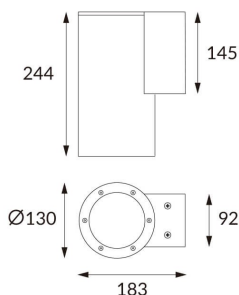

DOWNT

Aplique de pared de la familia DOWNT con una potencia de 25W y una distribución fotométrica hacia abajo de 10 grados. . Flujo luminoso real de 2412lm. Eficacia luminosa de 96,48lm/W. Fabricado en cuerpo de aluminio inyectado a presión , cristal templado. Acabado en color blanco. Driver DALI. Grados de protección IP65 e IK 10.

Esquema

Producto	
Potencia real (W)	25
Flujo luminoso real (lm)	2412
Eficacia luminosa (lm/W)	96.48
Ángulo de apertura	10
Life time (h)	50000h L70B10
IP	65
Electrical class insulation	Clase I
Color	Blanco
Driver incluido	Si
Equipo	DALI
Temperatura de color (K)	3000
Consistencia de color (SDCM)	SDCM<3
CRI	80
IK	10