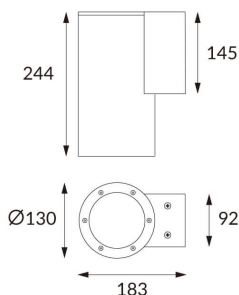

DOWNT

Aplique de pared de la familia DOWNT con una potencia de 25W y una distribución fotométrica hacia abajo de 22 grados. . Flujo luminoso real de 2412lm. Eficacia luminosa de 96,48lm/W. Fabricado en cuerpo de aluminio inyectado a presión , cristal templado. Acabado en color gris . Driver DALI. Grados de protección IP65 e IK 10.

Esquema

Producto	
Potencia real (W)	25
Flujo luminoso real (lm)	2412
Eficacia luminosa (lm/W)	96.48
Ángulo de apertura	22
Life time (h)	50000h L70B10
IP	65
Electrical class insulation	Clase I
Color	Gris
Driver incluido	Si
Equipo	DALI
Temperatura de color (K)	3000
Consistencia de color (SDCM)	SDCM<3
CRI	80
IK	10