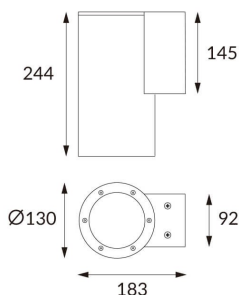

DOWNT

Aplique de pared de la familia DOWNT con una potencia de 25W y una distribución fotométrica hacia abajo de 38 grados. . Flujo luminoso real de 2412lm. Eficacia luminosa de 96,48lm/W. Fabricado en cuerpo de aluminio inyectado a presión , cristal templado. Acabado en color blanco. Driver DALI. Grados de protección IP65 e IK 10.

Esquema

Producto	
Potencia real (W)	25
Flujo luminoso real (lm)	2412
Eficacia luminosa (lm/W)	96.48
Ángulo de apertura	38
Life time (h)	50000h L70B10
IP	65
Electrical class insulation	Clase I
Color	Blanco
Driver incluido	Si
Equipo	DALI
Temperatura de color (K)	3000
Consistencia de color (SDCM)	SDCM<3
CRI	80
IK	10