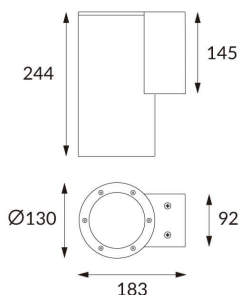

DOWNT

Aplique de pared de la familia DOWNT con una potencia de 25W y una distribución fotométrica hacia abajo de 38 grados. . Flujo luminoso real de 2412lm. Eficacia luminosa de 96,48lm/W. Fabricado en cuerpo de aluminio inyectado a presión , cristal templado. Acabado en color negro . Driver DALI. Grados de protección IP65 e IK 10.

Código artículo	86.OW08.4333.02
Tipo de producto	Outdoor
Categoría	Apliques de pared
Familia	DOWNT

Pictograms

	50 60 Hz	220 240 V		CRI 80
SDCM 3		Driver INCL.		50000h L70B10
IP 65	IK 05/10			

Esquema

Producto	
Potencia real (W)	25
Flujo luminoso real (lm)	2412
Eficacia luminosa (lm/W)	96.48
Ángulo de apertura	38
Life time (h)	50000h L70B10
IP	65
Electrical class insulation	Clase I
Color	Negro
Driver incluido	Si
Equipo	DALI
Temperatura de color (K)	3000
Consistencia de color (SDCM)	SDCM<3
CRI	80
IK	10