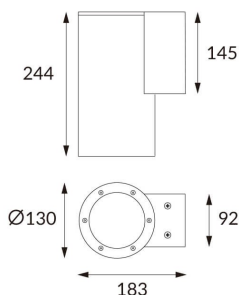

DOWNT

Aplique de pared de la familia DOWNT con una potencia de 25W y una distribución fotométrica hacia abajo de 38 grados. . Flujo luminoso real de 2412lm. Eficacia luminosa de 96,48lm/W. Fabricado en cuerpo de aluminio inyectado a presión , cristal templado. Acabado en color gris . Driver DALI. Grados de protección IP65 e IK 10.

Código artículo	86.OW08.4333.03
Tipo de producto	Outdoor
Categoría	Apliques de pared
Familia	DOWNT

Pictograms

	50 Hz	220 V		CRI
	60 Hz	240 V	850°	80
SDCM		Driver INCL.		50000h L70B10
3				
IP	IK			
65	05/10			

Esquema

Producto	
Potencia real (W)	25
Flujo luminoso real (lm)	2412
Eficacia luminosa (lm/W)	96.48
Ángulo de apertura	38
Life time (h)	50000h L70B10
IP	65
Electrical class insulation	Clase I
Color	Gris
Driver incluido	Si
Equipo	DALI
Temperatura de color (K)	3000
Consistencia de color (SDCM)	SDCM<3
CRI	80
IK	10